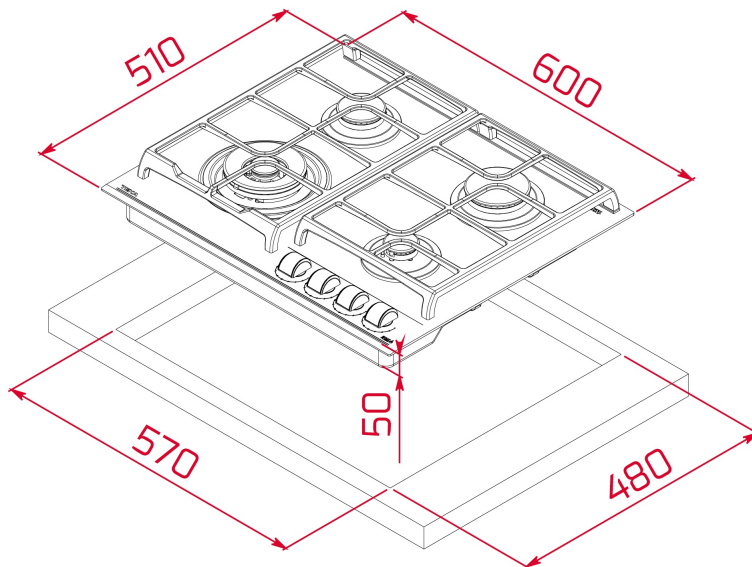

BARVY

ODKAZ

REF. 112570171
EAN. 8434778019117

VLASTNOSTI

Skleněná plynová varná deska 60 cm

4 varné zóny

Otočné ovladače - 9 stupňů výkonu

Keramické sklo, přední zkosená hrana

Typ plynu: zemní (možnost dokoupení trysek na PB)

ROZMĚRY

Výška produktu (mm): 110

Šířka produktu (mm): 600

Hloubka produktu (mm): 510

Délka produktu (mm):

Čistá hmotnost (kg): 11,7

TECHNICKÁ SPECIFIKACE

VHODNÉ ROZMĚRY

Šířka pro vestavbu (mm): 570

Hloubka pro vestavbu (mm): 480

Výška pro vestavbu (mm): 49

SPECIFICKÉ VLASTNOSTI

Gas type: Natural&Butane

Nejvyšší jmenovitý výkon (W) (plyn): 9550

Automatické zapalování: ANO