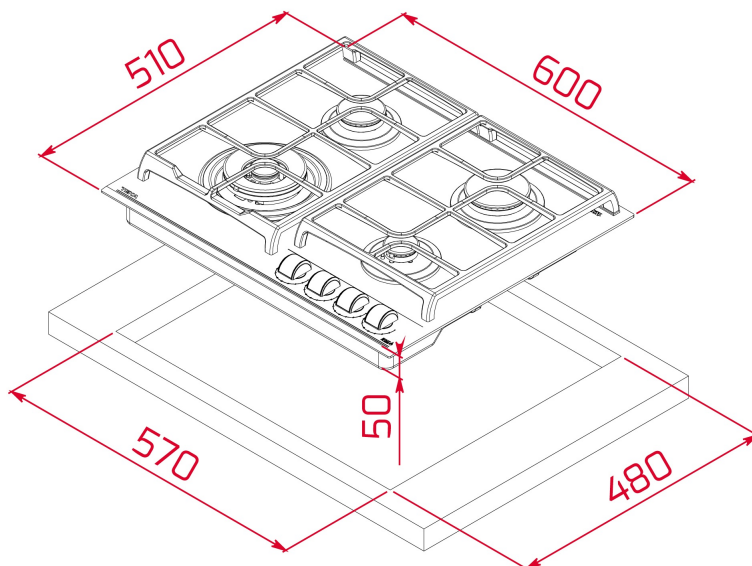

BARVY

ODKAZ

REF. 112570172
EAN. 8434778019124

VLASTNOSTI

Skleněná plynová varná deska 60 cm

4 varné zóny

Otočné ovladače - 9 stupňů výkonu

Keramické sklo, přední zkosená hrana

Typ plynu: zemní (možnost dokoupení trysek na PB)

ROZMĚRY

Výška produktu (mm): 98

Šířka produktu (mm): 600

Hloubka produktu (mm): 510

Délka produktu (mm):

Čistá hmotnost (kg): 11,7

TECHNICKÁ SPECIFIKACE

VHODNÉ ROZMĚRY

Šířka pro vestavbu (mm): 570

Hloubka pro vestavbu (mm): 480

Výška pro vestavbu (mm): 49

SPECIFICKÉ VLASTNOSTI

Gas type: Natural&Butane

Nejvyšší jmenovitý výkon (W) (plyn): 9550

Automatické zapalování: ANO