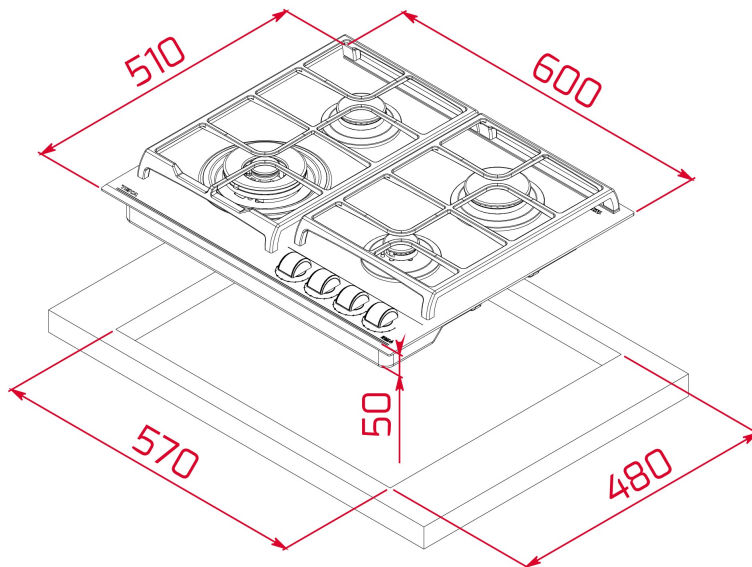

ODKAZ

Total

REF. 112570168
EAN. 8434778019087

VLASTNOSTI

Skleněná plynová varná deska 60 cm
4 varné zóny
Otočné ovladače - 9 stupňů výkonu
Keramické sklo, přední zkosená hrana
2 samostatné litinové mřížky
Systém automatického zapalování
Bezpečnostní automatický zámek
4 varné zóny: 1 trojitý kruhový hořák
(4,00 kW) 1 rychlý hořák (2,8 kW), 1 střední hořák (1,75 kW), 1
pomocný hořák (1 kW)
Typ plynu: zemní (možnost dokoupení trysek na PB)

ROZMĚRY

Výška produktu (mm): 98

Šířka produktu (mm): 600

Hloubka produktu (mm): 510

Délka produktu (mm):

Čistá hmotnost (kg): 14,8

TECHNICKÁ SPECIFIKACE

VHODNÉ ROZMĚRY

Šířka pro vestavbu (mm): 570

Hloubka pro vestavbu (mm): 480

Výška pro vestavbu (mm): 49

SPECIFICKÉ VLASTNOSTI

Gas type: Natural&Butane

Nejvyšší jmenovitý výkon (W) (plyn): 9550

Automatické zapalování: ANO

ELEKTRICKÉ PŘIPOJENÍ