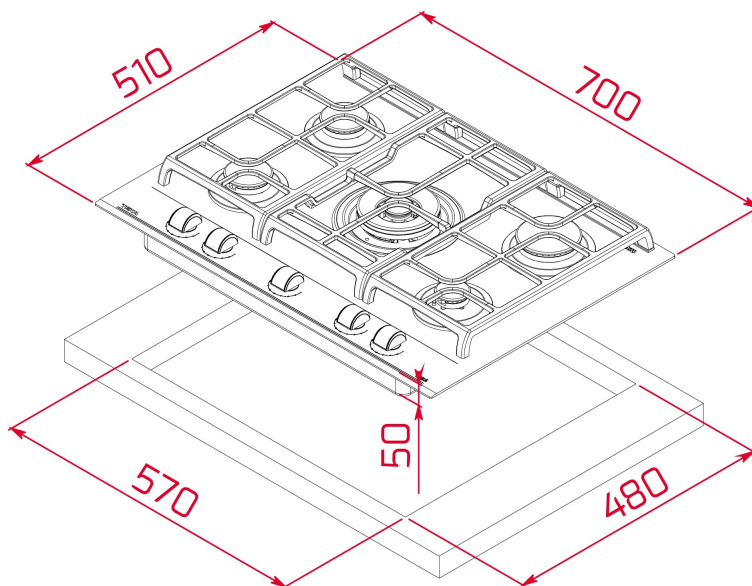

Total

BARVY

ODKAZ

REF. 112570173
EAN. 8434778019131

VLASTNOSTI

Skleněná plynová varná deska 70 cm

5 varných zón

Otočné ovladače - 9 stupňů výkonu

Typ plynu: zemní (možnost dokoupení trysek na PB)

ROZMĚRY

Výška produktu (mm): 98

Šířka produktu (mm): 700

Hloubka produktu (mm): 510

Délka produktu (mm):

Čistá hmotnost (kg): 13,5

TECHNICKÁ SPECIFIKACE

VHODNÉ ROZMĚRY

Šířka pro vestavbu (mm): 570

Hloubka pro vestavbu (mm): 480

Výška pro vestavbu (mm): 49

SPECIFICKÉ VLASTNOSTI

Gas type: Natural&Butane

Nejvyšší jmenovitý výkon (W) (plyn): 11300

Automatické zapalování: ANO