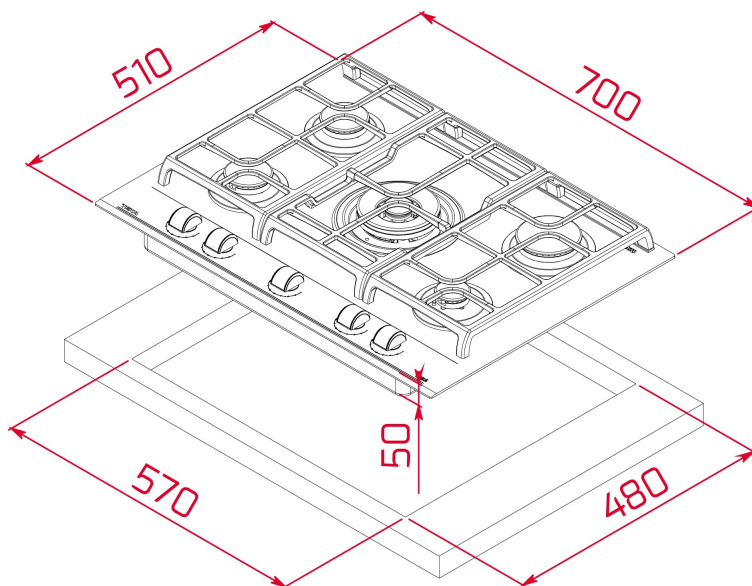

BARVY

ODKAZ

REF. 112570174
EAN. 8434778019148

VLASTNOSTI

Skleněná plynová varná deska 70 cm
5 varných zón
Otočné ovladače - 9 stupňů výkonu
Keramické sklo, přední zkosená hrana
3 samostatné litinové mřížky
Systém automatického zapalování
Bezpečnostní automatický zámek
5 varných zón: 1 trojitý kruhový hořák
(4,00 kW) 1 rychlý hořák (2,7 kW), 1 střední hořák (1,75 kW), 1
střední hořák (1,4 kW),
1 pomocný hořák (1 kW)
Typ plynu: zemní (možnost dokoupení trysek na PB)

ROZMĚRY

Výška produktu (mm): 110

Šířka produktu (mm): 700

Hloubka produktu (mm): 510

Délka produktu (mm):

Čistá hmotnost (kg): 13,5

TECHNICKÁ SPECIFIKACE

VHODNÉ ROZMĚRY

Šířka pro vestavbu (mm): 570

Hloubka pro vestavbu (mm): 480

Výška pro vestavbu (mm): 49

SPECIFICKÉ VLASTNOSTI

Gas type: Natural&Butane

Nejvyšší jmenovitý výkon (W) (plyn): 11300

Automatické zapalování: ANO

ELEKTRICKÉ PŘIPOJENÍ