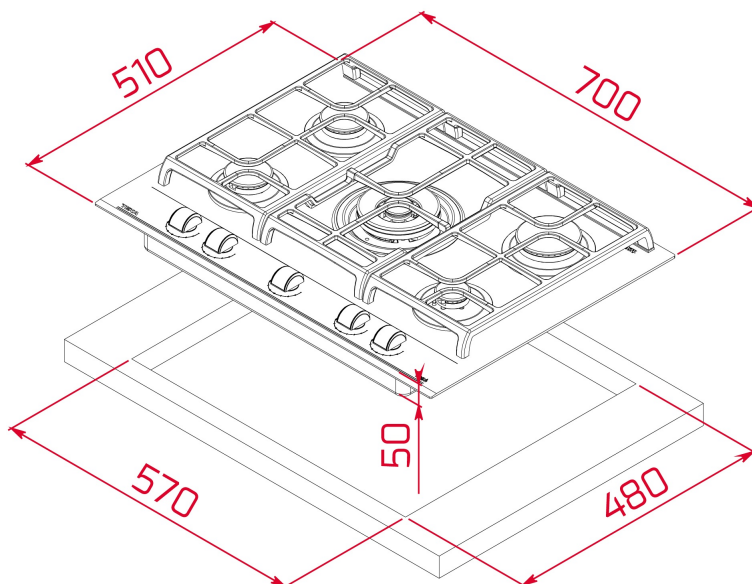

Total

BARVY

ODKAZ

REF. 112570175
EAN. 8434778019155

VLASTNOSTI

Skleněná plynová varná deska 70 cm

5 varných zón

Otočné ovladače - 9 stupňů výkonu Keramické sklo, přední zkosená hrana

Typ plynu: zemní (možnost dokoupení trysek na PB)

ROZMĚRY

Výška produktu (mm): 98

Šířka produktu (mm): 700

Hloubka produktu (mm): 510

Délka produktu (mm):

Čistá hmotnost (kg): 13,5

TECHNICKÁ SPECIFIKACE

VHODNÉ ROZMĚRY

Šířka pro vestavbu (mm): 570

Hloubka pro vestavbu (mm): 480

Výška pro vestavbu (mm): 49

SPECIFICKÉ VLASTNOSTI

Gas type: Natural&Butane

Nejvyšší jmenovitý výkon (W) (plyn): 11300

Automatické zapalování: ANO