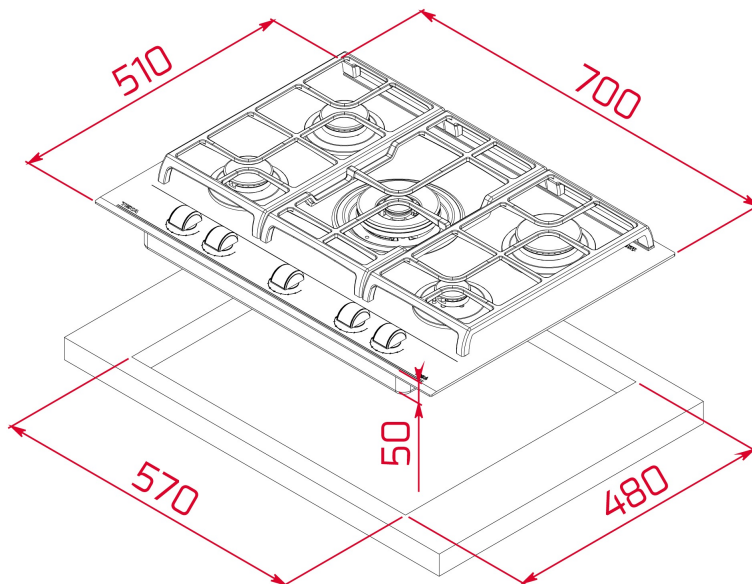

Total

BARVY

ODKAZ

REF. 112570176
EAN. 8434778019162

VLASTNOSTI

Skleněná plynová varná deska 70 cm
5 varných zón
Otočné ovladače - 9 stupňů výkonu
Keramické sklo, přední zkosená hrana
3 samostatné litinové mřížky
Systém automatického zapalování
Bezpečnostní automatický zámek
5 varných zón: 1 trojitý kruhový hořák
(4,00 kW) 1 rychlý hořák (2,7 kW), 1 střední hořák (1,75 kW), 1
střední hořák (1,4 kW), 1 pomocný hořák (1 kW)
Typ plynu: zemní (možnost dokoupení trysek na PB)

ROZMĚRY

Výška produktu (mm): 110

Šířka produktu (mm): 700

Hloubka produktu (mm): 510

Délka produktu (mm):

Čistá hmotnost (kg): 13,5

TECHNICKÁ SPECIFIKACE

VHODNÉ ROZMĚRY

Šířka pro vestavbu (mm): 570

Hloubka pro vestavbu (mm): 480

Výška pro vestavbu (mm): 49

SPECIFICKÉ VLASTNOSTI

Gas type: Natural&Butane

Nejvyšší jmenovitý výkon (W) (plyn): 11300

Automatické zapalování: ANO

ELEKTRICKÉ PŘIPOJENÍ