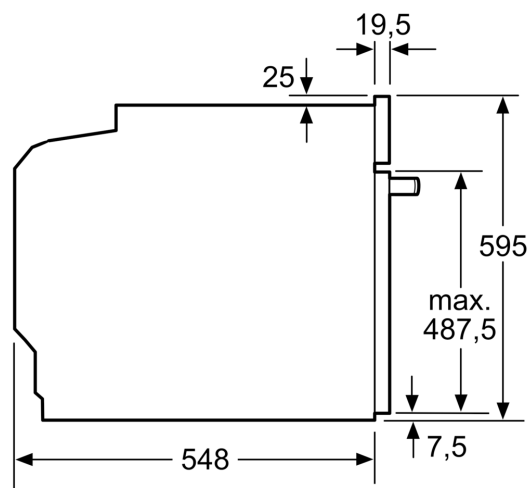

#### Technické informace

- délka přívodního kabelu: 120 cm
- napětí: 220 - 240 V
- celkový příkon elektro: 3.6 kW
- energetická třída (dle EU 65/2014): A
- spotřeba energie na cyklus při konvenčním ohřevu: 0.97 kWh (na stupnici třídy energetické účinnosti od A+++ do D)
- spotřeba energie na cyklus v režimu recirkulace: 0.81 kWh
- počet pečicích prostorů: 1 zdroj tepla: elektřina objem pečicího prostoru: 71 l

#### Rozměry

- rozměry spotřebiče (V x Š x H): 595 mm x 594 mm x 548 mm
- rozměry niky (V x Š x H): 585 mm - 595 mm x 560 mm - 568 mm x 550 mm
- „potřebné rozměry naleznete v instalačních materiálech“

### Rozměry v mm

**A:** 19,5 mm  
**B:** Prostor pro připojení spotřebiče 320 × 115 mm