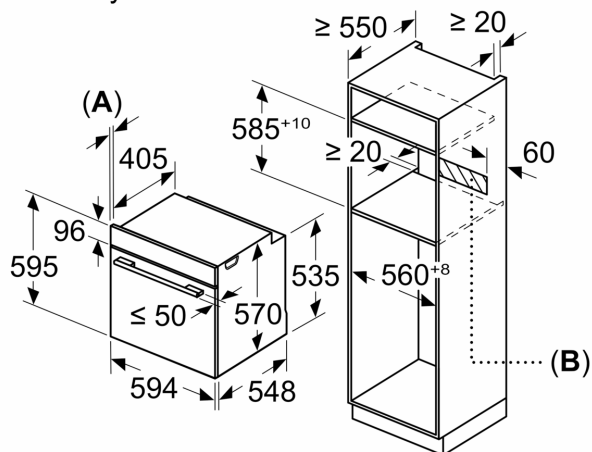

#### Rozměry

- rozměry spotřebiče (V x Š x H): 595 mm x 594 mm x 548 mm
- rozměry niky (V x Š x H): 585 mm - 595 mm x 560 mm - 568 mm x 550 mm
- „potřebné rozměry naleznete v instalačních materiálech“

## iQ300, Vestavná pečící trouba, 60 x 60 cm, Deep black inox HB234A0B0

### Rozměrové výkresy

### Rozměry v mm

**A:** 19,5 mm  
**B:** Prostor pro připojení spotřebiče 320 × 115 mm