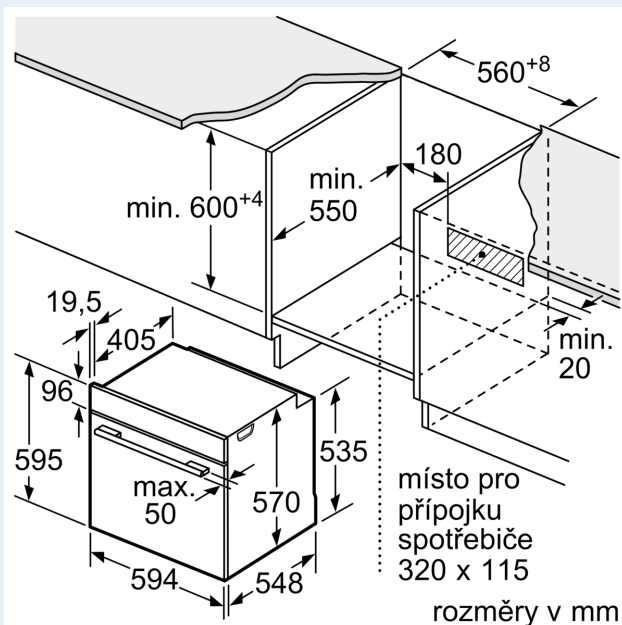

#### Technické informace

- délka přívodního kabelu: 120 cm
- napětí: 220 - 240 V
- celkový příkon elektro: 3.6 kW
- energetická třída (dle EU 65/2014): A
- spotřeba energie na cyklus při konvenčním ohřevu: 0.97 kWh (na stupnici třídy energetické účinnosti od A+++ do D)
- spotřeba energie na cyklus v režimu recirkulace: 0.81 kWh
- počet pečicích prostorů: 1 zdroj tepla: elektřina objem pečicího prostoru: 71 l

#### Rozměry

- rozměry spotřebiče (V x Š x H): 595 mm x 594 mm x 548 mm
- rozměry niky (V x Š x H): 585 mm - 595 mm x 560 mm - 568 mm x 550 mm
- „potřebné rozměry naleznete v instalačních materiálech“

### Rozměry v mm

**A:** 19,5 mm  
**B:** Prostor pro připojení spotřebiče 320 × 115 mm