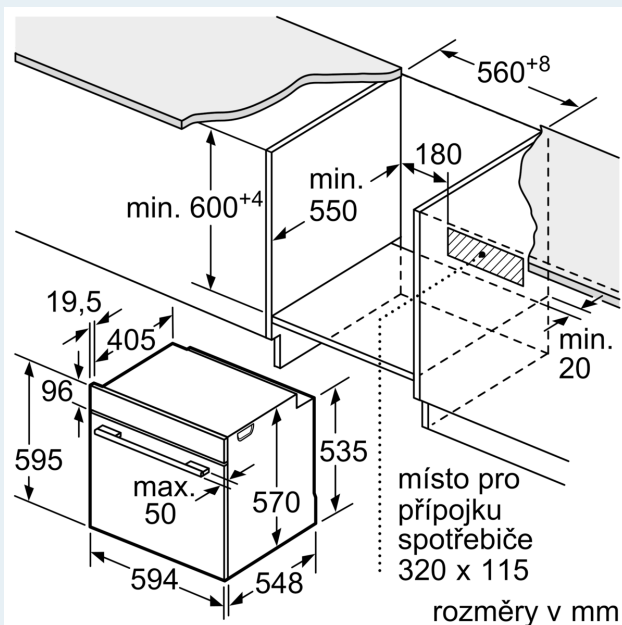

Vybavení

Technické údaje

Druh spotřebiče: Vestavné
 Integrovaný čisticí systém: Pyrolýza a hydrolytické čištění
 Požadovaná velikost otvoru pro instalaci (v x š x h): 585-595 x 560-568 x 550 mm
 Rozměry spotřebiče: 595 x 594 x 548 mm
 Rozměry zabaleného spotřebiče: 675 x 660 x 690 mm
 Materiál ovládacího panelu: Sklo
 Materiál dveří: sklo
 Váha: 37.2 kg
 Objem netto - pečicí trouba 1: 71 l
 Druhy ohřevu: velkoplošný gril, horký vzduch jemný, horký vzduch, standardní ohřev, pizza ohřev, dolní ohřev, horký vzduch s grilem
 Řízení teploty: Elektronické
 Vnitřní osvětlení (ks): 1
 Délka přívodního kabelu: 120.0 cm
 EAN: 4242003931479
 Počet varných prostorů: 1
 Třída energetické účinnosti: A
 Spotřeba energie na cyklus - konvenční ohřev (2010/30/EC): 0.99 kWh/cyklus
 Spotřeba energie na cyklus cirkulace vzduchu - konvenční ohřev (2010/30/EC): 0.81 kWh/cyklus
 Index energetické účinnosti (2010/30/EC): 95.3 %
 příkon: 3600 W
 Proud: 16 A
 Nominální výkon: 220-240 V
 Frekvence: 50; 60 Hz
 Typ zástrčky: zalitá zástrčka s uzemněním
 Dodávané příslušenství: 1 x kombinovaný rošt, 1 x univerzální pánev

Technické informace

- délka přívodního kabelu: 120 cm
- napětí: 220 - 240 V
- celkový příkon elektro: 3.6 kW
- energetická třída (dle EU 65/2014): A
- spotřeba energie na cyklus při konvenčním ohřevu: 0.99 kWh (na stupnici třídy energetické účinnosti od A+++ do D)
- spotřeba energie na cyklus v režimu recirkulace: 0.81 kWh
- počet pečicích prostorů: 1 zdroj tepla: elektřina objem pečicího prostoru: 71 l

Rozměry

- rozměry spotřebiče (V x Š x H): 595 mm x 594 mm x 548 mm
- rozměry niky (V x Š x H): 585 mm - 595 mm x 560 mm - 568 mm x 550 mm
- „potřebné rozměry naleznete v instalačních materiálech“

iQ300, Vestavná pečící trouba, 60 x 60 cm, Deep black inox HB272ABBO

Rozměrové výkresy

Rozměry v mm

A: 19,5 mm
B: Prostor pro připojení spotřebiče 320 × 115 mm

vestavba s varnou deskou