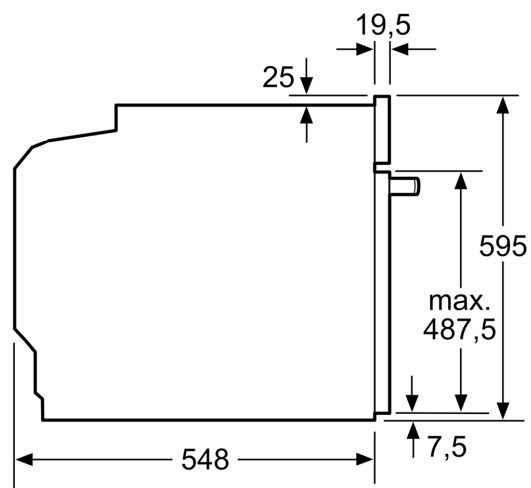

Vybavení

Technické údaje

Druh spotřebiče: Vestavné
 Integrovaný čisticí systém: Pyrolýza a hydrolytické čištění
 Požadovaná velikost otvoru pro instalaci (v x š x h): 585-595 x 560-568 x 550 mm
 Rozměry spotřebiče: 595 x 594 x 548 mm
 Rozměry zabaleného spotřebiče: 675 x 660 x 690 mm
 Materiál ovládacího panelu: Sklo
 Materiál dveří: sklo
 Váha: 37.2 kg
 Objem netto - pečicí trouba 1: 71 l
 Druhy ohřevu: velkoplošný gril, horký vzduch jemný, horký vzduch, standardní ohřev, pizza ohřev, dolní ohřev, horký vzduch s grilem
 Řízení teploty: Elektronické
 Vnitřní osvětlení (ks): 1
 Délka přívodního kabelu: 120.0 cm
 EAN: 4242003931479
 Počet varných prostorů: 1
 Třída energetické účinnosti: A
 Spotřeba energie na cyklus - konvenční ohřev (2010/30/EC): 0.99 kWh/cyklus
 Spotřeba energie na cyklus cirkulace vzduchu - konvenční ohřev (2010/30/EC): 0.81 kWh/cyklus
 Index energetické účinnosti (2010/30/EC): 95.3 %
 příkon: 3600 W
 Proud: 16 A
 Nominální výkon: 220-240 V
 Frekvence: 50; 60 Hz
 Typ zástrčky: zalitá zástrčka s uzemněním
 Dodávané příslušenství: 1 x kombinovaný rošt, 1 x univerzální pánev

Technické informace

- délka přívodního kabelu: 120 cm
- napětí: 220 - 240 V
- celkový příkon elektro: 3.6 kW
- energetická třída (dle EU 65/2014): A
- spotřeba energie na cyklus při konvenčním ohřevu: 0.99 kWh (na stupnici třídy energetické účinnosti od A+++ do D)
- spotřeba energie na cyklus v režimu recirkulace: 0.81 kWh
- počet pečicích prostorů: 1 zdroj tepla: elektřina objem pečicího prostoru: 71 l

Rozměry

- rozměry spotřebiče (V x Š x H): 595 mm x 594 mm x 548 mm
- rozměry niky (V x Š x H): 585 mm - 595 mm x 560 mm - 568 mm x 550 mm
- „potřebné rozměry naleznete v instalačních materiálech“

iQ300, Vestavná pečící trouba, 60 x 60 cm, Deep black inox HB272ABBO

Rozměrové výkresy

Rozměry v mm

A: 19,5 mm
B: Prostor pro připojení spotřebiče 320 × 115 mm

vestavba s varnou deskou