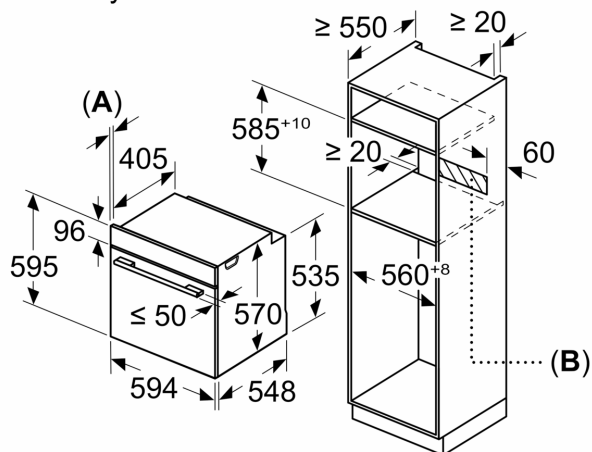

Technické informace

- délka přívodního kabelu: 120 cm
- napětí: 220 - 240 V
- celkový příkon elektro: 3.6 kW
- energetická třída (dle EU 65/2014): A
- spotřeba energie na cyklus při konvenčním ohřevu: 0.99 kWh (na stupnici třídy energetické účinnosti od A+++ do D)
- spotřeba energie na cyklus v režimu recirkulace: 0.81 kWh
- počet pečicích prostorů: 1 zdroj tepla: elektřina objem pečicího prostoru: 71 l

Rozměry

- rozměry spotřebiče (V x Š x H): 595 mm x 594 mm x 548 mm
- rozměry niky (V x Š x H): 585 mm - 595 mm x 560 mm - 568 mm x 550 mm
- „potřebné rozměry naleznete v instalačních materiálech“

iQ300, Vestavná pečící trouba, 60 x 60 cm, Deep black inox HB272ABBO

Rozměrové výkresy

Rozměry v mm

A: 19,5 mm
B: Prostor pro připojení spotřebiče 320 × 115 mm

vestavba s varnou deskou