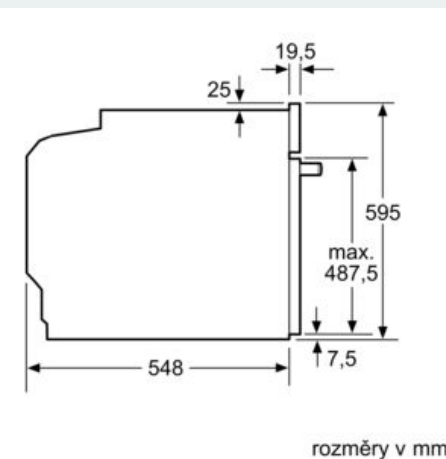

Technické informace

- délka přívodního kabelu: 120 cm
- napětí: 220 - 240 V
- celkový příkon elektro: 3.6 kW
- energetická třída (dle EU 65/2014): A
- spotřeba energie na cyklus při konvenčním ohřevu: 0.99 kWh (na stupnici třídy energetické účinnosti od A+++ do D)
- spotřeba energie na cyklus v režimu recirkulace: 0.81 kWh

- počet pečicích prostorů: 1 zdroj tepla: elektřina objem pečicího prostoru: 71 l

Rozměry

- rozměry spotřebiče (V x Š x H): 595 mm x 594 mm x 548 mm
-
- rozměry niky (V x Š x H): 585 mm - 595 mm x 560 mm - 568 mm x 550 mm
- „potřebné rozměry naleznete v instalačních materiálech“
- Doporučujeme vám vybrat si doplňkové produkty v rámci řady IQ500, aby byla zaručena optimální designová kombinace všech vestavěných spotřebičů.

iQ500, Vestavná pečící trouba, 60 x 60 cm, Nerez
HB578GBS0

Rozměrové výkresy

Rozměry v mm

A: 19,5 mm
B: Prostor pro připojení spotřebiče 320 x 115 mm

rozměry v mm

vestavba s varnou deskou

rozměry v mm

rozměry v mm