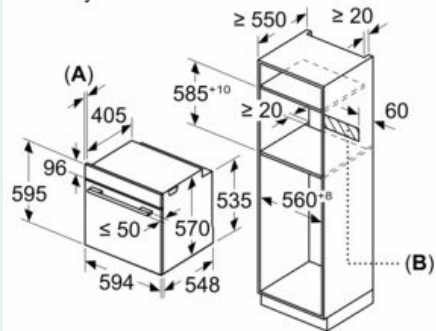

- počet pečicích prostorů: 1 zdroj tepla: elektřina objem pečicího prostoru: 71 l

Rozměry

- rozměry spotřebiče (V x Š x H): 595 mm x 594 mm x 548 mm
-
- rozměry niky (V x Š x H): 585 mm - 595 mm x 560 mm - 568 mm x 550 mm
- „potřebné rozměry naleznete v instalačních materiálech“
- Doporučujeme vám vybrat si doplňkové produkty v rámci řady IQ500, aby byla zaručena optimální designová kombinace všech vestavěných spotřebičů.

iQ500, Vestavná pečící trouba, 60 x 60 cm, Nerez
HB578GBS0

Rozměrové výkresy

Rozměry v mm

A: 19,5 mm
B: Prostor pro připojení spotřebiče 320 x 115 mm

rozměry v mm

vestavba s varnou deskou

rozměry v mm

rozměry v mm