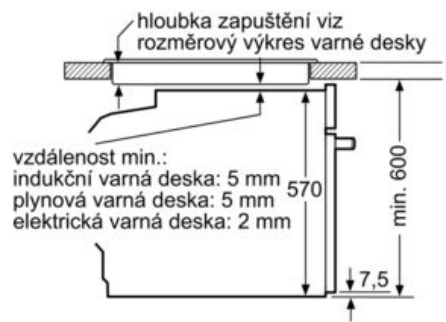

Technické informace

- délka přívodního kabelu: 120 cm
- napětí: 220 - 240 V
- celkový příkon elektro: 3.6 kW
- energetická třída (dle EU 65/2014): A
- spotřeba energie na cyklus při konvenčním ohřevu: 0.99 kWh (na stupnici třídy energetické účinnosti od A+++ do D)
- spotřeba energie na cyklus v režimu recirkulace: 0.81 kWh

- počet pečicích prostorů: 1 zdroj tepla: elektřina objem pečicího prostoru: 71 l

Rozměry

- rozměry spotřebiče (V x Š x H): 595 mm x 594 mm x 548 mm
-
- rozměry niky (V x Š x H): 585 mm - 595 mm x 560 mm - 568 mm x 550 mm
- „potřebné rozměry naleznete v instalačních materiálech“
- Doporučujeme vám vybrat si doplňkové produkty v rámci řady IQ500, aby byla zaručena optimální designová kombinace všech vestavěných spotřebičů.

iQ500, Vestavná pečící trouba, 60 x 60 cm, Nerez
HB578GBS0

Rozměrové výkresy

Rozměry v mm

A: 19,5 mm
B: Prostor pro připojení spotřebiče 320 x 115 mm

rozměry v mm

vestavba s varnou deskou

rozměry v mm

rozměry v mm