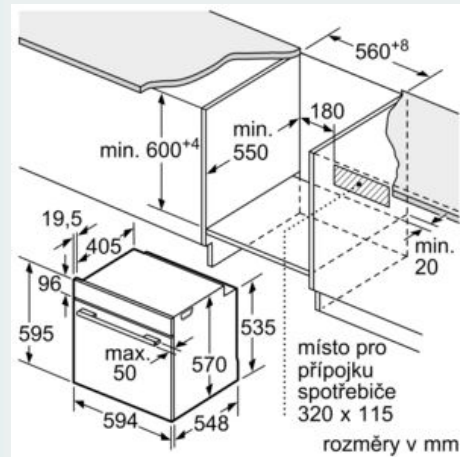

- počet pečicích prostorů: 1 zdroj tepla: elektřina objem pečicího prostoru: 71 l

Rozměry

- rozměry spotřebiče (V x Š x H): 595 mm x 594 mm x 548 mm
-
- rozměry niky (V x Š x H): 585 mm - 595 mm x 560 mm - 568 mm x 550 mm
- „potřebné rozměry naleznete v instalačních materiálech“
- Doporučujeme vám vybrat si doplňkové produkty v rámci řady IQ500, aby byla zaručena optimální designová kombinace všech vestavěných spotřebičů.

iQ500, Vestavná pečící trouba, 60 x 60 cm, Nerez
HB578GBS0

Rozměrové výkresy

Rozměry v mm

A: 19,5 mm
B: Prostor pro připojení spotřebiče 320 x 115 mm

rozměry v mm

vestavba s varnou deskou

rozměry v mm

rozměry v mm