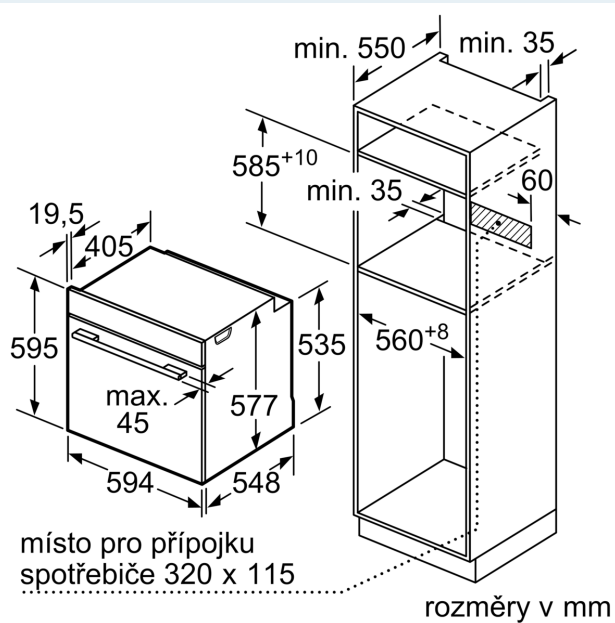

Technické informace

- délka přívodního kabelu: 120 cm
- napětí: 220 - 240 V
- celkový příkon elektro: 3.6 kW
- energetická třída (dle EU 65/2014): A+

- spotřeba energie na cyklus při konvenčním ohřevu: 0.87 kWh (na stupnici třídy energetické účinnosti od A+++ do D)
- spotřeba energie na cyklus v režimu recirkulace: 0.69 kWh
- počet pečicích prostorů: 1 zdroj tepla: elektřina objem pečicího prostoru: 71 l

Rozměry

- rozměry spotřebiče (V x Š x H): 595 mm x 594 mm x 548 mm
- rozměry niky (V x Š x H): 585 mm - 595 mm x 560 mm - 568 mm x 550 mm
- „potřebné rozměry naleznete v instalačních materiálech“

iQ700, Vestavná pečicí trouba, 60 x 60 cm, Černá HB734G1B1

Rozměrové výkresy

Montáž dvou spotřebičů nad sebou
Výměna vzduchu

A: Větrací mřížka $\geq 200 \text{ cm}^2$

rozměry v mm

Pokud je spotřebič vestavěný pod varnou deskou, musí být dodržena následující tloušťka pracovní desky (příp. včetně nosné konstrukce).

Rozměrové výkresy