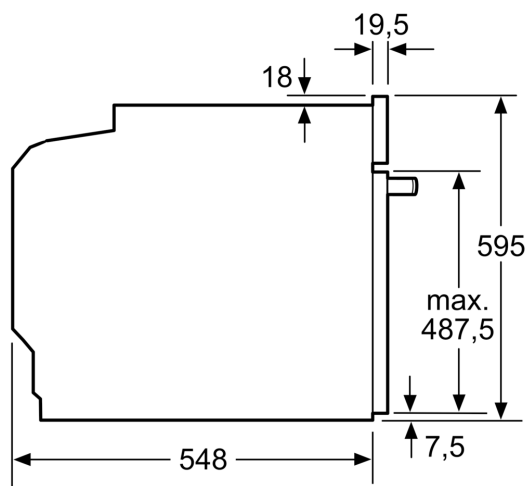

Technické informace

- délka přívodního kabelu: 120 cm
- napětí: 220 - 240 V
- celkový příkon elektro: 3.6 kW
- energetická třída (dle EU 65/2014): A+

- spotřeba energie na cyklus při konvenčním ohřevu: 0.87 kWh (na stupnici třídy energetické účinnosti od A+++ do D)
- spotřeba energie na cyklus v režimu recirkulace: 0.69 kWh
- počet pečicích prostorů: 1 zdroj tepla: elektřina objem pečicího prostoru: 71 l

Rozměry

- rozměry spotřebiče (V x Š x H): 595 mm x 594 mm x 548 mm
- rozměry niky (V x Š x H): 585 mm - 595 mm x 560 mm - 568 mm x 550 mm
- „potřebné rozměry naleznete v instalačních materiálech“

iQ700, Vestavná pečicí trouba, 60 x 60 cm, Černá HB734G1B1

Rozměrové výkresy

Montáž dvou spotřebičů nad sebou
Výměna vzduchu

A: Větrací mřížka $\geq 200 \text{ cm}^2$

rozměry v mm

Pokud je spotřebič vestavěný pod varnou deskou, musí být dodržena následující tloušťka pracovní desky (příp. včetně nosné konstrukce).

Rozměrové výkresy