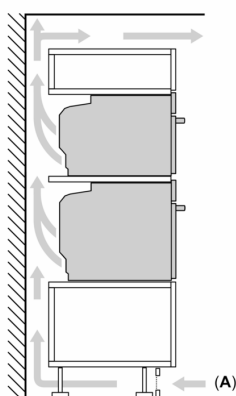

Technické informace

- délka přívodního kabelu: 120 cm
- napětí: 220 - 240 V
- celkový příkon elektro: 3.6 kW
- energetická třída (dle EU 65/2014): A+

- spotřeba energie na cyklus při konvenčním ohřevu: 0.87 kWh (na stupnici třídy energetické účinnosti od A+++ do D)
- spotřeba energie na cyklus v režimu recirkulace: 0.69 kWh
- počet pečicích prostorů: 1 zdroj tepla: elektrina objem pečicího prostoru: 71 l

Rozměry

- rozměry spotřebiče (V x Š x H): 595 mm x 594 mm x 548 mm
- rozměry niky (V x Š x H): 585 mm - 595 mm x 560 mm - 568 mm x 550 mm
- „potřebné rozměry naleznete v instalačních materiálech“

iQ700, Vestavná pečicí trouba, 60 x 60 cm, Černá HB734G2B1

Rozměrové výkresy

Montáž dvou spotřebičů nad sebou
Výměna vzduchu

A: Větrací mřížka $\geq 200 \text{ cm}^2$

rozměry v mm

Pokud je spotřebič vestavěný pod varnou deskou, musí být dodržena následující tloušťka pracovní desky (příp. včetně nosné konstrukce).