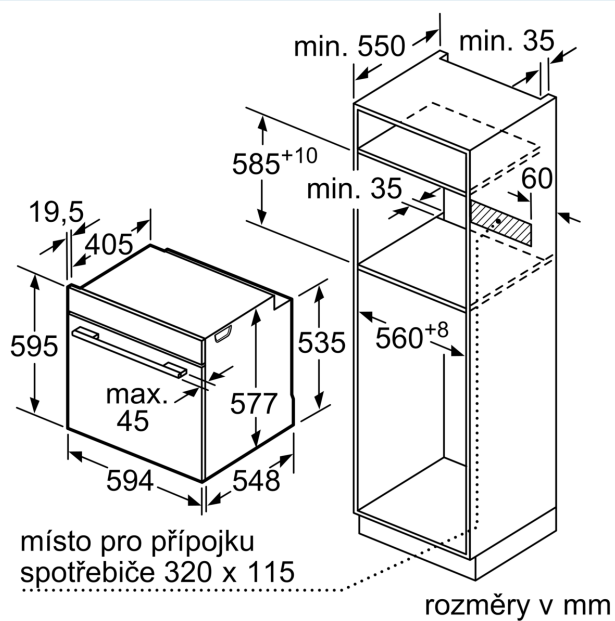

Technické informace

- délka přívodního kabelu: 120 cm
- napětí: 220 - 240 V
- celkový příkon elektro: 3.6 kW
- energetická třída (dle EU 65/2014): A+

- spotřeba energie na cyklus při konvenčním ohřevu: 0.87 kWh (na stupnici třídy energetické účinnosti od A+++ do D)
- spotřeba energie na cyklus v režimu recirkulace: 0.69 kWh
- počet pečicích prostorů: 1 zdroj tepla: elektrina objem pečicího prostoru: 71 l

Rozměry

- rozměry spotřebiče (V x Š x H): 595 mm x 594 mm x 548 mm
- rozměry niky (V x Š x H): 585 mm - 595 mm x 560 mm - 568 mm x 550 mm
- „potřebné rozměry naleznete v instalačních materiálech“

iQ700, Vestavná pečicí trouba, 60 x 60 cm, Černá HB734G2B1

Rozměrové výkresy

Montáž dvou spotřebičů nad sebou
Výměna vzduchu

A: Větrací mřížka $\geq 200 \text{ cm}^2$

rozměry v mm

Pokud je spotřebič vestavěný pod varnou deskou, musí být dodržena následující tloušťka pracovní desky (příp. včetně nosné konstrukce).

Rozměrové výkresy