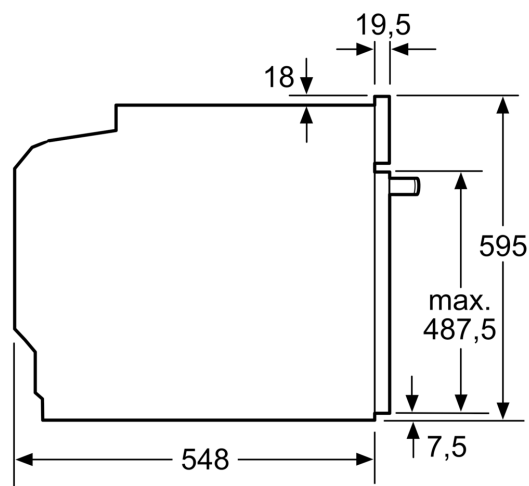

Technické informace

- délka přívodního kabelu: 120 cm
- napětí: 220 - 240 V
- celkový příkon elektro: 3.6 kW
- energetická třída (dle EU 65/2014): A+

- spotřeba energie na cyklus při konvenčním ohřevu: 0.87 kWh (na stupnici třídy energetické účinnosti od A+++ do D)
- spotřeba energie na cyklus v režimu recirkulace: 0.69 kWh
- počet pečicích prostorů: 1 zdroj tepla: elektrina objem pečicího prostoru: 71 l

Rozměry

- rozměry spotřebiče (V x Š x H): 595 mm x 594 mm x 548 mm
- rozměry niky (V x Š x H): 585 mm - 595 mm x 560 mm - 568 mm x 550 mm
- „potřebné rozměry naleznete v instalačních materiálech“

iQ700, Vestavná pečicí trouba, 60 x 60 cm, Černá HB734G2B1

Rozměrové výkresy

Montáž dvou spotřebičů nad sebou
Výměna vzduchu

A: Větrací mřížka $\geq 200 \text{ cm}^2$

rozměry v mm

Pokud je spotřebič vestavěný pod varnou deskou, musí být dodržena následující tloušťka pracovní desky (příp. včetně nosné konstrukce).

Rozměrové výkresy