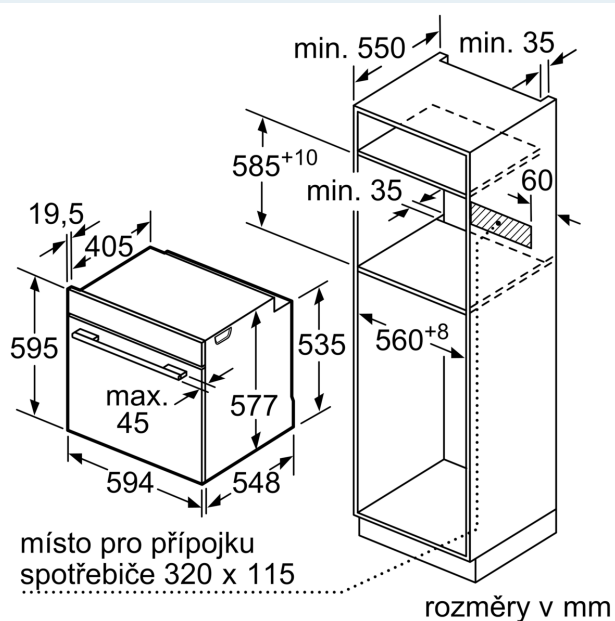

Technické informace

- délka přívodního kabelu: 120 cm
- napětí: 220 - 240 V
- celkový příkon elektro: 3.6 kW

- energetická třída (dle EU 65/2014): A+
- spotřeba energie na cyklus při konvenčním ohřevu: 0.87 kWh (na stupnici třídy energetické účinnosti od A+++ do D)
- spotřeba energie na cyklus v režimu recirkulace: 0.69 kWh
- počet pečicích prostorů: 1 zdroj tepla: elektrina objem pečicího prostoru: 71 l

Rozměry

- rozměry spotřebiče (V x Š x H): 595 mm x 594 mm x 548 mm
- rozměry niky (V x Š x H): 585 mm - 595 mm x 560 mm - 568 mm x 550 mm
- „potřebné rozměry naleznete v instalačních materiálech“

iQ700, Vestavná pečicí trouba, 60 x 60 cm, Černá HB774G1B1

Rozměrové výkresy

Montáž dvou spotřebičů nad sebou
Výměna vzduchu

A: Větrací mřížka $\geq 200 \text{ cm}^2$

rozměry v mm

Pokud je spotřebič vestavěný pod varnou deskou, musí být dodržena následující tloušťka pracovní desky (příp. včetně nosné konstrukce).

Rozměrové výkresy