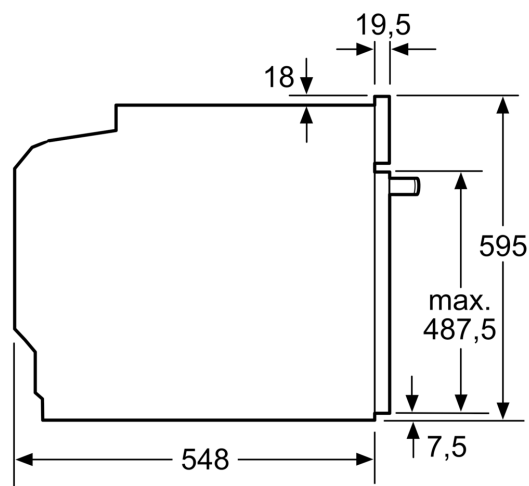

Technické informace

- délka přívodního kabelu: 120 cm
- napětí: 220 - 240 V
- celkový příkon elektro: 3.6 kW

- energetická třída (dle EU 65/2014): A+
- spotřeba energie na cyklus při konvenčním ohřevu: 0.87 kWh (na stupnici třídy energetické účinnosti od A+++ do D)
- spotřeba energie na cyklus v režimu recirkulace: 0.69 kWh
- počet pečicích prostorů: 1 zdroj tepla: elektrina objem pečicího prostoru: 71 l

Rozměry

- rozměry spotřebiče (V x Š x H): 595 mm x 594 mm x 548 mm
- rozměry niky (V x Š x H): 585 mm - 595 mm x 560 mm - 568 mm x 550 mm
- „potřebné rozměry naleznete v instalačních materiálech“

iQ700, Vestavná pečicí trouba, 60 x 60 cm, Černá HB774G1B1

Rozměrové výkresy

Montáž dvou spotřebičů nad sebou
Výměna vzduchu

A: Větrací mřížka $\geq 200 \text{ cm}^2$

rozměry v mm

Pokud je spotřebič vestavěný pod varnou deskou, musí být dodržena následující tloušťka pracovní desky (příp. včetně nosné konstrukce).

Rozměrové výkresy