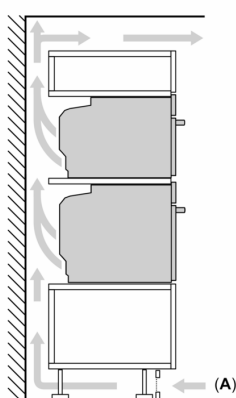

Technické informace

- délka přívodního kabelu: 120 cm
- napětí: 220 - 240 V
- celkový příkon elektro: 3.6 kW

- energetická třída (dle EU 65/2014): A+
- spotřeba energie na cyklus při konvenčním ohřevu: 0.87 kWh (na stupnici třídy energetické účinnosti od A+++ do D)
- spotřeba energie na cyklus v režimu recirkulace: 0.69 kWh
- počet pečicích prostorů: 1 zdroj tepla: elektrina objem pečicího prostoru: 71 l

Rozměry

- rozměry spotřebiče (V x Š x H): 595 mm x 594 mm x 548 mm
- rozměry niky (V x Š x H): 585 mm - 595 mm x 560 mm - 568 mm x 550 mm
- „potřebné rozměry naleznete v instalačních materiálech“

iQ700, Vestavná pečicí trouba, 60 x 60 cm, Černá HB774G1B1

Rozměrové výkresy

Montáž dvou spotřebičů nad sebou
Výměna vzduchu

A: Větrací mřížka $\geq 200 \text{ cm}^2$

rozměry v mm

Pokud je spotřebič vestavěný pod varnou deskou, musí být dodržena následující tloušťka pracovní desky (příp. včetně nosné konstrukce).