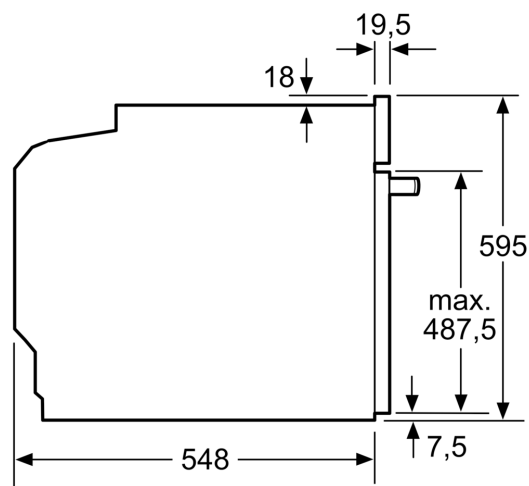

Technické informace

- délka přívodního kabelu: 120 cm
- napětí: 220 - 240 V
- celkový příkon elektro: 3.6 kW

- energetická třída (dle EU 65/2014): A+
- spotřeba energie na cyklus při konvenčním ohřevu: 0.87 kWh (na stupnici třídy energetické účinnosti od A+++ do D)
- spotřeba energie na cyklus v režimu recirkulace: 0.69 kWh
- počet pečících prostorů: 1 zdroj tepla: elektrina objem pečícího prostoru: 71 l

Rozměry

- rozměry spotřebiče (V x Š x H): 595 mm x 594 mm x 548 mm
- rozměry niky (V x Š x H): 585 mm - 595 mm x 560 mm - 568 mm x 550 mm
- „potřebné rozměry naleznete v instalačních materiálech“

iQ700, Vestavná pečicí trouba, 60 x 60 cm, Černá HB774G2B1

Rozměrové výkresy

Montáž dvou spotřebičů nad sebou
Výměna vzduchu

A: Větrací mřížka $\geq 200 \text{ cm}^2$

rozměry v mm

Pokud je spotřebič vestavěný pod varnou deskou, musí být dodržena následující tloušťka pracovní desky (příp. včetně nosné konstrukce).

Rozměrové výkresy