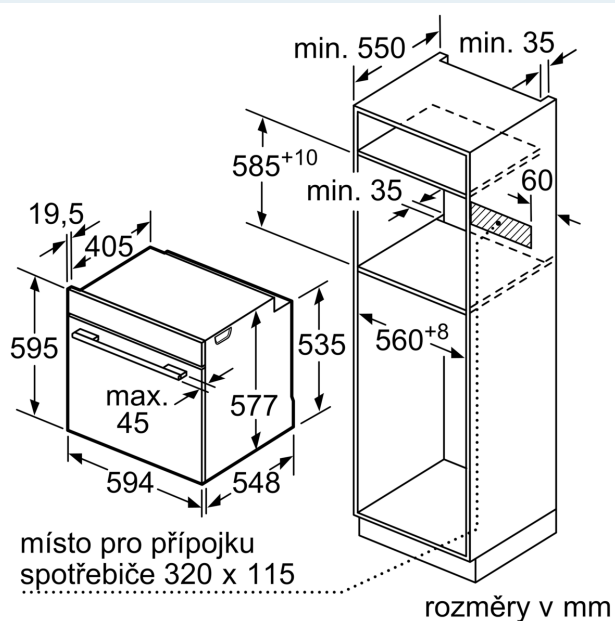

Technické informace

- délka přívodního kabelu: 120 cm
- napětí: 220 - 240 V
- celkový příkon elektro: 3.6 kW

- energetická třída (dle EU 65/2014): A+
- spotřeba energie na cyklus při konvenčním ohřevu: 0.87 kWh (na stupnici třídy energetické účinnosti od A+++ do D)
- spotřeba energie na cyklus v režimu recirkulace: 0.69 kWh
- počet pečících prostorů: 1 zdroj tepla: elektrina objem pečícího prostoru: 71 l

Rozměry

- rozměry spotřebiče (V x Š x H): 595 mm x 594 mm x 548 mm
- rozměry niky (V x Š x H): 585 mm - 595 mm x 560 mm - 568 mm x 550 mm
- „potřebné rozměry naleznete v instalačních materiálech“

iQ700, Vestavná pečicí trouba, 60 x 60 cm, Černá HB774G2B1

Rozměrové výkresy

Montáž dvou spotřebičů nad sebou
Výměna vzduchu

A: Větrací mřížka $\geq 200 \text{ cm}^2$

rozměry v mm

Pokud je spotřebič vestavěný pod varnou deskou, musí být dodržena následující tloušťka pracovní desky (příp. včetně nosné konstrukce).

Rozměrové výkresy