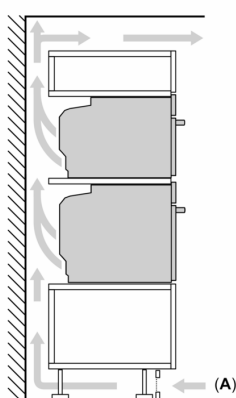

Technické informace

- délka přívodního kabelu: 120 cm
- napětí: 220 - 240 V
- celkový příkon elektro: 3.6 kW
- energetická třída (dle EU 65/2014): A+
- spotřeba energie na cyklus při konvenčním ohřevu: 0.87 kWh (na stupnici třídy energetické účinnosti od A+++ do D)
- spotřeba energie na cyklus v režimu recirkulace: 0.69 kWh
- počet pečicích prostorů: 1 zdroj tepla: elektřina objem pečicího prostoru: 71 l

Rozměry

- rozměry spotřebiče (V x Š x H): 595 mm x 594 mm x 548 mm
- rozměry niky (V x Š x H): 585 mm - 595 mm x 560 mm - 568 mm x 550 mm
- „potřebné rozměry naleznete v instalačních materiálech“

iQ700, Vestavná pečicí trouba, 60 x 60 cm, Černá HB776G3B1

Rozměrové výkresy

Montáž dvou spotřebičů nad sebou
Výměna vzduchu

A: Větrací mřížka $\geq 200 \text{ cm}^2$

rozměry v mm

Pokud je spotřebič vestavěný pod varnou deskou, musí být dodržena následující tloušťka pracovní desky (příp. včetně nosné konstrukce).