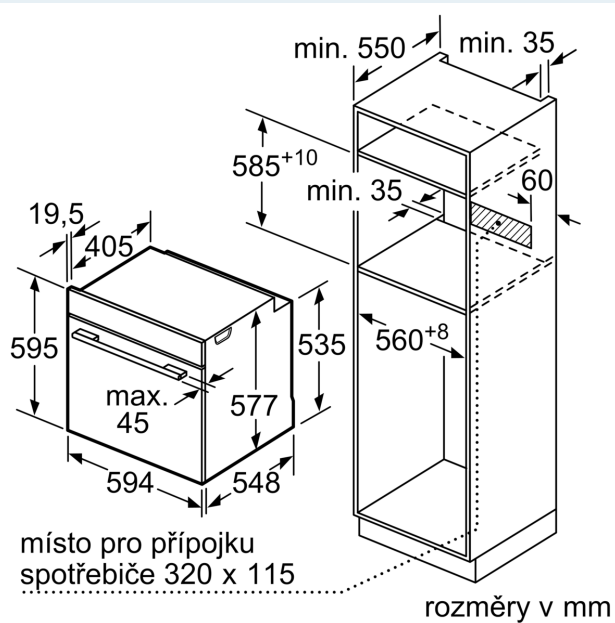

Technické informace

- délka přívodního kabelu: 120 cm
- napětí: 220 - 240 V
- celkový příkon elektro: 3.6 kW
- energetická třída (dle EU 65/2014): A+
- spotřeba energie na cyklus při konvenčním ohřevu: 0.87 kWh (na stupnici třídy energetické účinnosti od A+++ do D)
- spotřeba energie na cyklus v režimu recirkulace: 0.69 kWh
- počet pečicích prostorů: 1 zdroj tepla: elektřina objem pečicího prostoru: 71 l

Rozměry

- rozměry spotřebiče (V x Š x H): 595 mm x 594 mm x 548 mm
- rozměry niky (V x Š x H): 585 mm - 595 mm x 560 mm - 568 mm x 550 mm
- „potřebné rozměry naleznete v instalačních materiálech“

iQ700, Vestavná pečicí trouba, 60 x 60 cm, Černá HB776G3B1

Rozměrové výkresy

Montáž dvou spotřebičů nad sebou
Výměna vzduchu

A: Větrací mřížka $\geq 200 \text{ cm}^2$

rozměry v mm

Pokud je spotřebič vestavěný pod varnou deskou, musí být dodržena následující tloušťka pracovní desky (příp. včetně nosné konstrukce).

Rozměrové výkresy