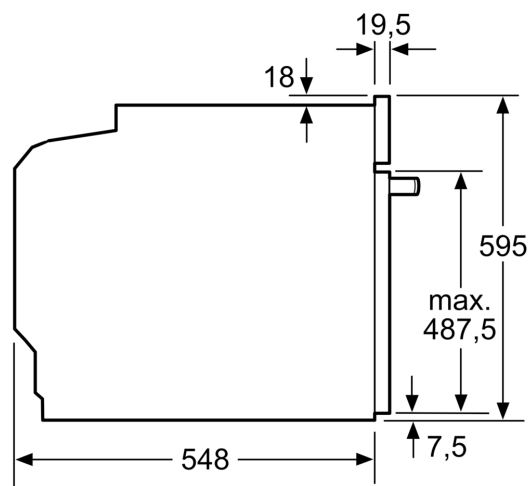

Technické informace

- délka přívodního kabelu: 120 cm
- napětí: 220 - 240 V
- celkový příkon elektro: 3.6 kW
- energetická třída (dle EU 65/2014): A+
- spotřeba energie na cyklus při konvenčním ohřevu: 0.87 kWh (na stupnici třídy energetické účinnosti od A+++ do D)
- spotřeba energie na cyklus v režimu recirkulace: 0.69 kWh
- počet pečicích prostorů: 1 zdroj tepla: elektřina objem pečicího prostoru: 71 l

Rozměry

- rozměry spotřebiče (V x Š x H): 595 mm x 594 mm x 548 mm
- rozměry niky (V x Š x H): 585 mm - 595 mm x 560 mm - 568 mm x 550 mm
- „potřebné rozměry naleznete v instalačních materiálech“

iQ700, Vestavná pečicí trouba, 60 x 60 cm, Černá HB776G3B1

Rozměrové výkresy

Montáž dvou spotřebičů nad sebou
Výměna vzduchu

A: Větrací mřížka $\geq 200 \text{ cm}^2$

rozměry v mm

Pokud je spotřebič vestavěný pod varnou deskou, musí být dodržena následující tloušťka pracovní desky (příp. včetně nosné konstrukce).

Rozměrové výkresy