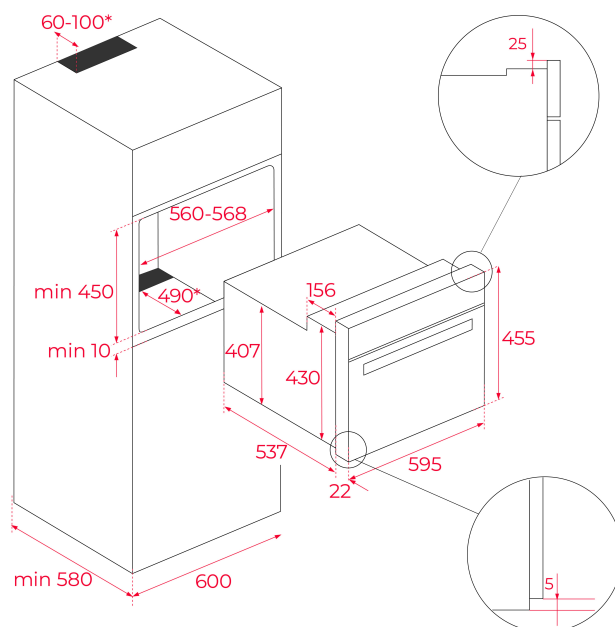

## ROZMĚRY

Výška produktu (mm): 455

Šířka produktu (mm): 595

Hloubka produktu (mm): 559

Délka produktu (mm):

Čistá hmotnost (kg): 30,0