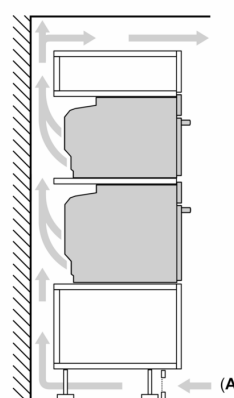

Příslušenství

- rošt, smaltovaný plech, smaltovaný hluboký plech

Bezpečnost a energetická náročnost

- chladná dvířka trouby
- prosklené dveře CoolTouch (4 ks skel)
- elektronický zámek dveří
- dětská pojistka bezpečnostní vypínání trouby ukazatel zbytkového tepla tlačítko start spínač kontaktu dveří

Technické informace

- délka přívodního kabelu: 120 cm

- napětí: 220 - 240 V
- celkový příkon elektro: 3.6 kW

Rozměry

- rozměry spotřebiče (V x Š x H): 595 mm x 594 mm x 548 mm
- rozměry niky (V x Š x H): 585 mm - 595 mm x 560 mm - 568 mm x 550 mm
- „potřebné rozměry naleznete v instalačních materiálech“

iQ700, Vestavná trouba s mikrovlnami, 60 x 60 cm, Černá HM776GKB1

Rozměrové výkresy

Montáž dvou spotřebičů nad sebou

Výměna vzduchu

A: Větrací mřížka ≥ 200 cm²

Pokud je spotřebič vestavěný pod varnou deskou, musí být dodržena následující tloušťka pracovní desky (příp. včetně nosné konstrukce).