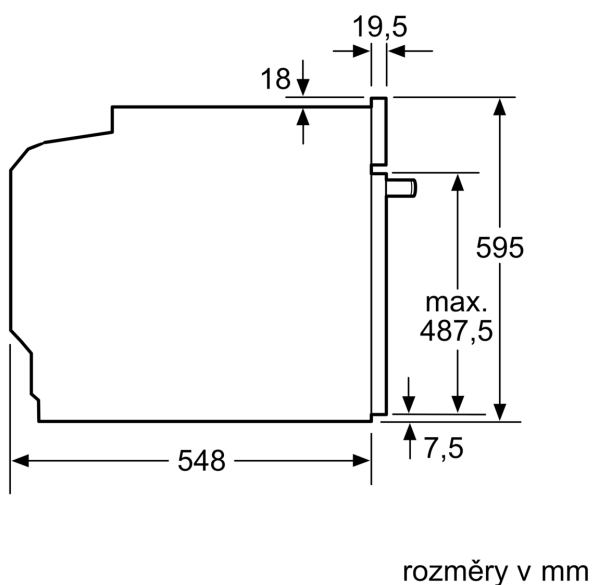

Vybavení

Technické údaje

Dodatečné funkce: Kombinace s mikrovlnným ohřevem
 Řízení: Elektrický
 Rozměry spotřebiče: 595 x 594 x 548 mm
 Rozměry varného prostoru: 357.0 x 480 x 392.0 mm
 Délka přívodního kabelu: 120.0 cm
 Váha: 43.8 kg
 Hmotnost brutto: 47.0 kg
 EAN: 4242003902240
 Max.výkon: 800 W
 příkon: 3600 W
 Proud: 16 A
 Nominální výkon: 220-240 V
 Frekvence: 50; 60 Hz
 Typ zástrčky: zalitá zástrčka s uzemněním
 Dodávané příslušenství: 1 x smaltovaný plech, 1 x kombinovaný rošt, 1 x univerzální pánev

Technické informace

- délka přívodního kabelu: 120 cm

- napětí: 220 - 240 V
- celkový příkon elektro: 3.6 kW

Rozměry

- rozměry spotřebiče (V x Š x H): 595 mm x 594 mm x 548 mm
- rozměry niky (V x Š x H): 585 mm - 595 mm x 560 mm - 568 mm x 550 mm
- „potřebné rozměry naleznete v instalačních materiálech“

iQ700, Vestavná trouba s mikrovlnami, 60 x 60 cm, Černá HM776GKB1

Rozměrové výkresy

Montáž dvou spotřebičů nad sebou

Výměna vzduchu

A: Větrací mřížka ≥ 200 cm²

Pokud je spotřebič vestavěný pod varnou deskou, musí být dodržena následující tloušťka pracovní desky (příp. včetně nosné konstrukce).

Rozměrové výkresy