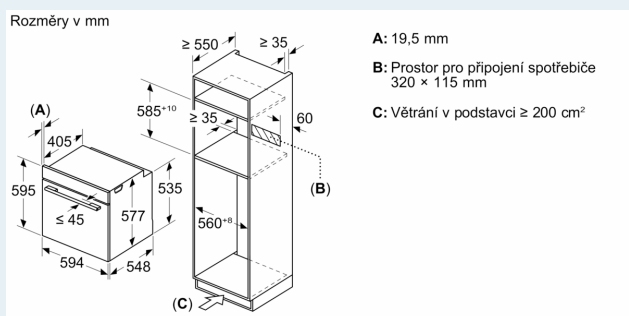

Technické informace

- délka přívodního kabelu: 120 cm

- napětí: 220 - 240 V
- celkový příkon elektro: 3.6 kW

Rozměry

- rozměry spotřebiče (V x Š x H): 595 mm x 594 mm x 548 mm
- rozměry niky (V x Š x H): 585 mm - 595 mm x 560 mm - 568 mm x 550 mm
- „potřebné rozměry naleznete v instalačních materiálech“

iQ700, Vestavná trouba s mikrovlnami, 60 x 60 cm, Černá HM776GKB1

Rozměrové výkresy

Montáž dvou spotřebičů nad sebou

Výměna vzduchu

A: Větrací mřížka ≥ 200 cm²

Pokud je spotřebič vestavěný pod varnou deskou, musí být dodržena následující tloušťka pracovní desky (příp. včetně nosné konstrukce).