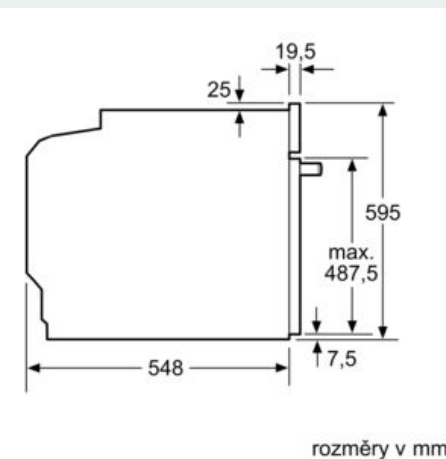

#### Technické informace

- délka přívodního kabelu: 120 cm
- napětí: 220 - 240 V
- celkový příkon elektro: 3.4 kW
- energetická třída (dle EU 65/2014): A
- spotřeba energie na cyklus při konvenčním ohřevu: 0.97 kWh (na stupnici třídy energetické účinnosti od A+++ do D)
- spotřeba energie na cyklus v režimu recirkulace: 0.81 kWh
- počet pečících prostorů: 1 zdroj tepla: elektřina objem pečícího prostoru: 71 l

#### Rozměry

- rozměry spotřebiče (V x Š x H): 595 mm x 594 mm x 548 mm
- 
- rozměry niky (V x Š x H): 585 mm - 595 mm x 560 mm - 568 mm x 550 mm
- „potřebné rozměry naleznete v instalačních materiálech“

## iQ300, Vestavná trouba s přídatnou párou, 60 x 60 cm, Nerez HR214ABS0

### Rozměrové výkresy

Rozměry v mm

A: 19,5 mm

B: Prostor pro připojení spotřebiče 320 x 115 mm

rozměry v mm

vestavba s varnou deskou

rozměry v mm

rozměry v mm