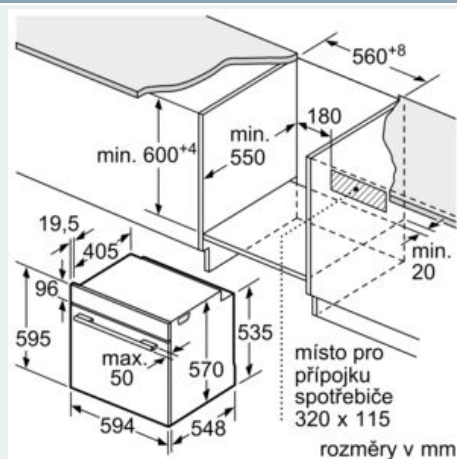

#### Technické informace

- délka přívodního kabelu: 120 cm
- napětí: 220 - 240 V
- celkový příkon elektro: 3.4 kW
- energetická třída (dle EU 65/2014): A
- spotřeba energie na cyklus při konvenčním ohřevu: 0.97 kWh (na stupnici třídy energetické účinnosti od A+++ do D)
- spotřeba energie na cyklus v režimu recirkulace: 0.81 kWh
- počet pečících prostorů: 1 zdroj tepla: elektřina objem pečícího prostoru: 71 l

#### Rozměry

- rozměry spotřebiče (V x Š x H): 595 mm x 594 mm x 548 mm
- 
- rozměry niky (V x Š x H): 585 mm - 595 mm x 560 mm - 568 mm x 550 mm
- „potřebné rozměry naleznete v instalačních materiálech“

## iQ300, Vestavná trouba s přídatnou párou, 60 x 60 cm, Nerez HR214ABS0

### Rozměrové výkresy

Rozměry v mm

A: 19,5 mm

B: Prostor pro připojení spotřebiče 320 x 115 mm

rozměry v mm

vestavba s varnou deskou

rozměry v mm

rozměry v mm