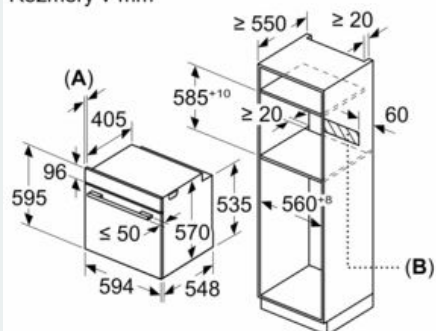

#### Technické informace

- délka přívodního kabelu: 120 cm
- napětí: 220 - 240 V
- celkový příkon elektro: 3.4 kW
- energetická třída (dle EU 65/2014): A
- spotřeba energie na cyklus při konvenčním ohřevu: 0.97 kWh (na stupnici třídy energetické účinnosti od A+++ do D)
- spotřeba energie na cyklus v režimu recirkulace: 0.81 kWh
- počet pečících prostorů: 1 zdroj tepla: elektřina objem pečícího prostoru: 71 l

#### Rozměry

- rozměry spotřebiče (V x Š x H): 595 mm x 594 mm x 548 mm
- 
- rozměry niky (V x Š x H): 585 mm - 595 mm x 560 mm - 568 mm x 550 mm
- „potřebné rozměry naleznete v instalačních materiálech“

### Rozměrové výkresy

Rozměry v mm

A: 19,5 mm

B: Prostor pro připojení spotřebiče 320 x 115 mm

rozměry v mm

vestavba s varnou deskou

rozměry v mm

rozměry v mm