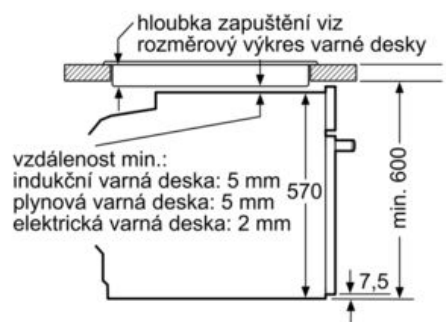

#### Technické informace

- délka přívodního kabelu: 120 cm
- napětí: 220 - 240 V
- celkový příkon elektro: 3.4 kW
- energetická třída (dle EU 65/2014): A
- spotřeba energie na cyklus při konvenčním ohřevu: 0.97 kWh (na stupnici třídy energetické účinnosti od A+++ do D)
- spotřeba energie na cyklus v režimu recirkulace: 0.81 kWh
- počet pečících prostorů: 1 zdroj tepla: elektřina objem pečícího prostoru: 71 l

#### Rozměry

- rozměry spotřebiče (V x Š x H): 595 mm x 594 mm x 548 mm
- 
- rozměry niky (V x Š x H): 585 mm - 595 mm x 560 mm - 568 mm x 550 mm
- „potřebné rozměry naleznete v instalačních materiálech“

## iQ300, Vestavná trouba s přídatnou párou, 60 x 60 cm, Nerez HR214ABS0

### Rozměrové výkresy

Rozměry v mm

A: 19,5 mm

B: Prostor pro připojení spotřebiče 320 x 115 mm

rozměry v mm

vestavba s varnou deskou

rozměry v mm

rozměry v mm