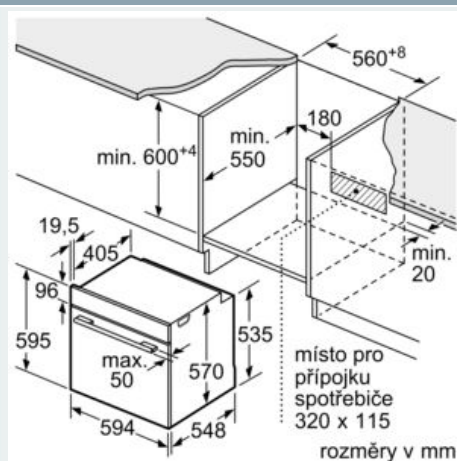

Rozměry spotřebiče : 595 x 594 x 548 mm

Rozměry zabaleného spotřebiče : 660 x 670 x 660 mm

Materiál ovládacího panelu : Sklo

Materiál dveří : sklo

Hmotnost netto : 37,4 kg

Objem netto - pečicí trouba 1 : 71 l

Technické informace

- délka přívodního kabelu: 120 cm
- napětí: 220 - 240 V
- celkový příkon elektro: 3.6 kW
- energetická třída (dle EU 65/2014): A
- spotřeba energie na cyklus při konvenčním ohřevu: 0.99 kWh (na stupnici třídy energetické účinnosti od A+++ do D)
- spotřeba energie na cyklus v režimu recirkulace: 0.81 kWh
- počet pečících prostorů: 1 zdroj tepla: elektrina objem pečícího prostoru: 71 l

Rozměry

- rozměry spotřebiče (V x Š x H): 595 mm x 594 mm x 548 mm

-
- rozměry niky (V x Š x H): 585 mm - 595 mm x 560 mm - 568 mm x 550 mm
- „potřebné rozměry naleznete v instalačních materiálech“

iQ300, Vestavná trouba s přídatnou
párou, 60 x 60 cm, Nerez
HR274ABS0

Rozměrové výkresy

Rozměry v mm

A: 19,5 mm

B: Prostor pro připojení spotřebiče 320 x 115 mm

rozměry v mm

vestavba s varnou deskou

rozměry v mm

rozměry v mm