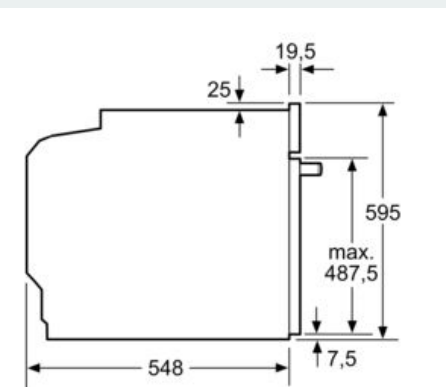

Technické informace

- délka přívodního kabelu: 120 cm
- napětí: 220 - 240 V
- celkový příkon elektro: 3.6 kW
- energetická třída (dle EU 65/2014): A
- spotřeba energie na cyklus při konvenčním ohřevu: 0.99 kWh (na stupnici třídy energetické účinnosti od A+++ do D)
- spotřeba energie na cyklus v režimu recirkulace: 0.81 kWh
- počet pečících prostorů: 1 zdroj tepla: elektrina objem pečícího prostoru: 71 l

Rozměry

- rozměry spotřebiče (V x Š x H): 595 mm x 594 mm x 548 mm

-
- rozměry niky (V x Š x H): 585 mm - 595 mm x 560 mm - 568 mm x 550 mm
- „potřebné rozměry naleznete v instalačních materiálech“

iQ300, Vestavná trouba s přídatnou
párou, 60 x 60 cm, Nerez
HR274ABS0

Rozměrové výkresy

Rozměry v mm

A: 19,5 mm

B: Prostor pro připojení spotřebiče 320 x 115 mm

rozměry v mm

vestavba s varnou deskou

rozměry v mm

rozměry v mm