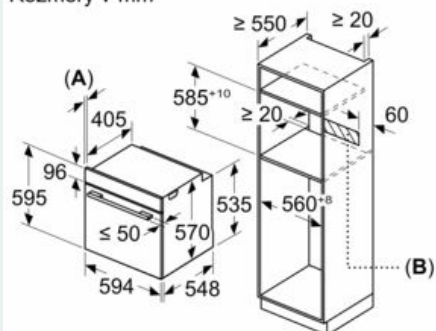

Technické informace

- délka přívodního kabelu: 120 cm
- napětí: 220 - 240 V
- celkový příkon elektro: 3.6 kW
- energetická třída (dle EU 65/2014): A
- spotřeba energie na cyklus při konvenčním ohřevu: 0.99 kWh (na stupnici třídy energetické účinnosti od A+++ do D)
- spotřeba energie na cyklus v režimu recirkulace: 0.81 kWh
- počet pečících prostorů: 1 zdroj tepla: elektrina objem pečícího prostoru: 71 l

Rozměry

- rozměry spotřebiče (V x Š x H): 595 mm x 594 mm x 548 mm

-
- rozměry niky (V x Š x H): 585 mm - 595 mm x 560 mm - 568 mm x 550 mm
- „potřebné rozměry naleznete v instalačních materiálech“

iQ300, Vestavná trouba s přídatnou
párou, 60 x 60 cm, Nerez
HR274ABS0

Rozměrové výkresy

Rozměry v mm

A: 19,5 mm

B: Prostor pro připojení spotřebiče 320 x 115 mm

rozměry v mm

vestavba s varnou deskou

rozměry v mm

rozměry v mm