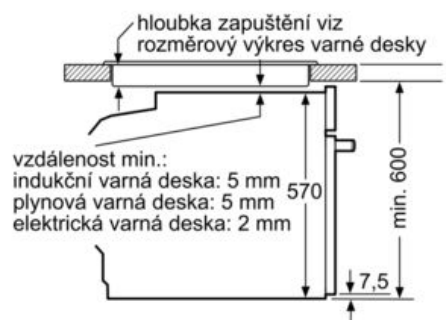

Technické informace

- délka přívodního kabelu: 120 cm
- napětí: 220 - 240 V
- celkový příkon elektro: 3.6 kW
- energetická třída (dle EU 65/2014): A
- spotřeba energie na cyklus při konvenčním ohřevu: 0.99 kWh (na stupnici třídy energetické účinnosti od A+++ do D)
- spotřeba energie na cyklus v režimu recirkulace: 0.81 kWh
- počet pečících prostorů: 1 zdroj tepla: elektrina objem pečícího prostoru: 71 l

Rozměry

- rozměry spotřebiče (V x Š x H): 595 mm x 594 mm x 548 mm

-
- rozměry niky (V x Š x H): 585 mm - 595 mm x 560 mm - 568 mm x 550 mm
- „potřebné rozměry naleznete v instalačních materiálech“

iQ300, Vestavná trouba s přídatnou
párou, 60 x 60 cm, Nerez
HR274ABS0

Rozměrové výkresy

Rozměry v mm

A: 19,5 mm

B: Prostor pro připojení spotřebiče 320 x 115 mm

rozměry v mm

vestavba s varnou deskou

rozměry v mm

rozměry v mm