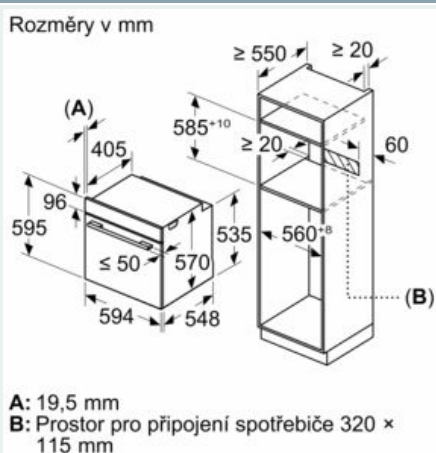

iQ300, Vestavná trouba s přídatnou párou, 60 x 60 cm, Nerez HR574AERO

Rozměrové výkresy