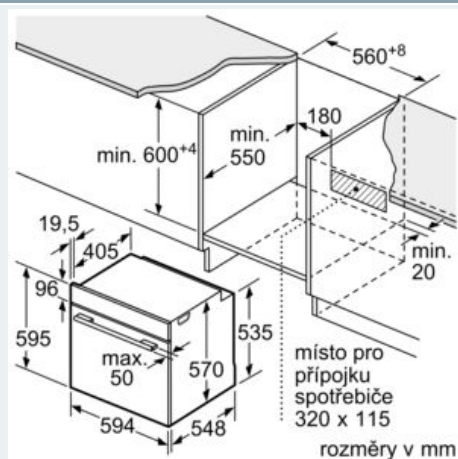

iQ300, Vestavná trouba s přídatnou párou, 60 x 60 cm, Nerez HR574AERO

Rozměrové výkresy