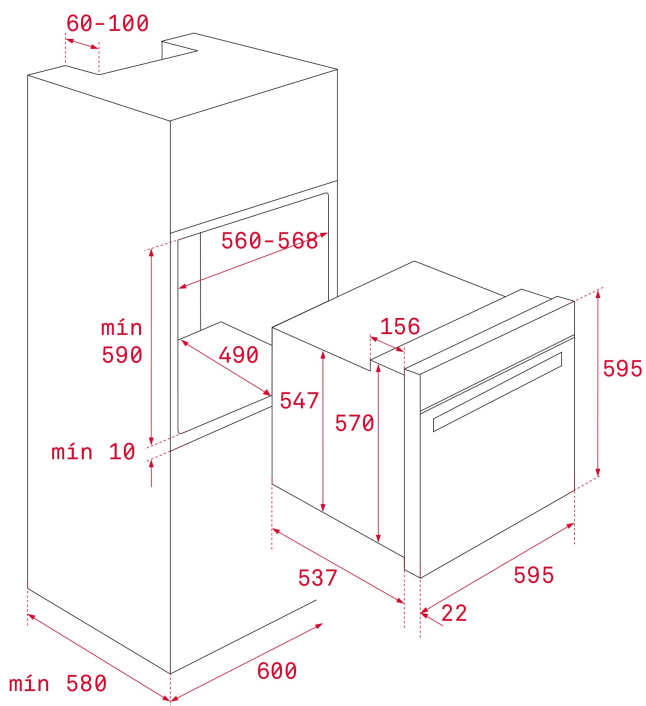

STYL

Total

BARVY

ODKAZ

REF. 111010012
EAN. 8434778008630

VLASTNOSTI

Edice Country Style
Multifunkční trouba s technologií SurroundTemp – 9 funkcí vaření
Čistící systém HydroClean® PRO
Energetická třída A
Objem brutto/netto: 71/70 litrů
Rustikální ovládání – minutka
Teleskopický výsuv
2 skla dvířek
Hluboký plech, standardní plech a rošt
Dynamická ventilace

ROZMĚRY

Výška produktu (mm): 595

Šířka produktu (mm): 595

Hloubka produktu (mm):

537+22

Délka produktu (mm):

Čistá hmotnost (kg): 27

TECHNICKÁ SPECIFIKACE