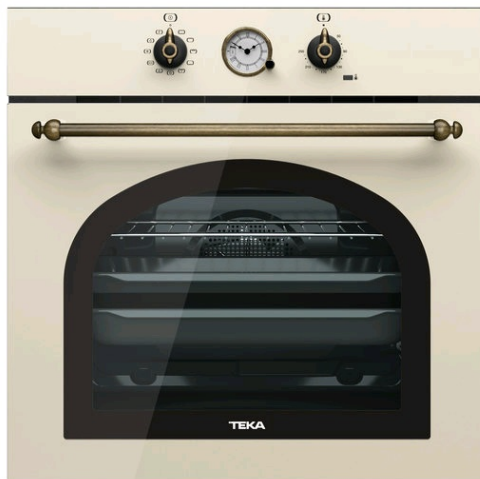

TEKA

HRB 6300 VNBS Multifunkční trouba Country Style s technologií Surround Temp

70 l

HydroClean

Teleskopické
pojezdy Plus

Okolní teplota

POPIS

Multifunkční trouba Country Style s technologií Surround Temp

STYL

Total

BARVY

ODKAZ

REF. 111010012
EAN. 8434778008630

VLASTNOSTI

Edice Country Style
Multifunkční trouba s technologií SurroundTemp – 9 funkcí vaření
Čistící systém HydroClean® PRO
Energetická třída A
Objem brutto/netto: 71/70 litrů
Rustikální ovládání – minutka
Teleskopický výsuv
2 skla dvířek
Hluboký plech, standardní plech a rošt
Dynamická ventilace