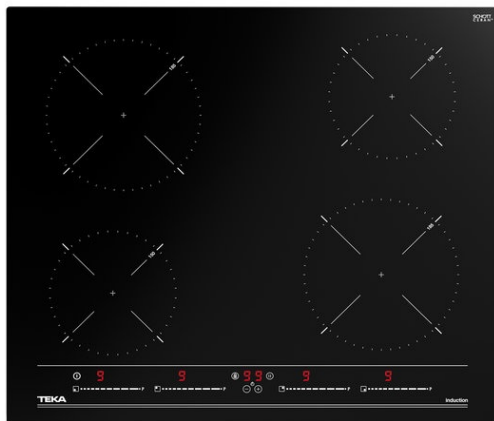

TEKA**IBC 64010 MSS BK** Indukční deska s ovládaním MultiSlider, 4 varné zóny, 60 cm

Snadná
instalace

Automatické
zamykání

MultiSlider

Napájení

Napájení Power
Plus

POPIS

Indukční deska s ovládaním MultiSlider, 4 varné zóny, 60 cm

STYL

Easy

BARVY**ODKAZ**

REF. 112520012
EAN. 8434778011807

VLASTNOSTI

Indukční varná deska 60 cm

Dotykové ovládání MultiSlider

Hrana skla zabroušená do "C"

4 varné zóny:

2 indukce Ø 185 mm

2 indukce Ø 150 mm

Funkce Power Plus

Funkce Stop & Go

Ukazatele zbytkového tepla

Snadná instalace rychlým kliknutím Maximální jmenovitý výkon: 7
200 W

ROZMĚRY

Výška produktu (mm): 58

Šířka produktu (mm): 600

Hloubka produktu (mm): 510

Délka produktu (mm):

Čistá hmotnost (kg): 9,59

TECHNICKÁ SPECIFIKACE

VHODNÉ ROZMĚRY

Šířka pro vestavbu (mm): 560