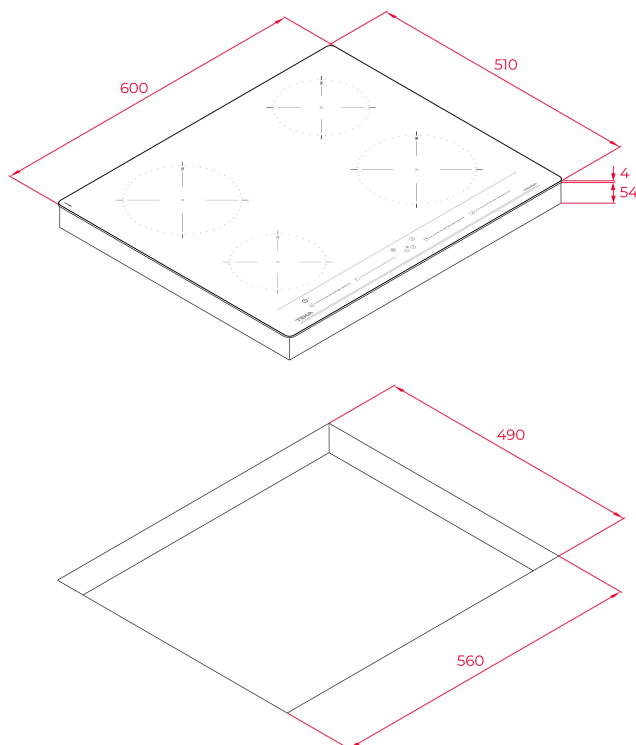

STYL

Easy

BARVY**ODKAZ**

REF. 112520012
EAN. 8434778011807

VLASTNOSTI

Indukční varná deska 60 cm

Dotykové ovládání MultiSlider

Hrana skla zabroušená do "C"

4 varné zóny:

2 indukce Ø 185 mm

2 indukce Ø 150 mm

Funkce Power Plus

Funkce Stop & Go

Ukazatele zbytkového tepla

Snadná instalace rychlým kliknutím Maximální jmenovitý výkon: 7
200 W

ROZMĚRY

Výška produktu (mm): 58

Šířka produktu (mm): 600

Hloubka produktu (mm): 510

Délka produktu (mm):

Čistá hmotnost (kg): 9,59

TECHNICKÁ SPECIFIKACE

VHODNÉ ROZMĚRY

Šířka pro vestavbu (mm): 560

Hloubka pro vestavbu (mm): 490

Výška pro vestavbu (mm): 54

SPECIFICKÉ VLASTNOSTI

Počet úrovní elektrického výkonu: 9

Funkce řízení napájení: ANO

ELEKTRICKÉ PŘIPOJENÍ

Frekvence (Hz): 50/60

Napětí (V): 220-240