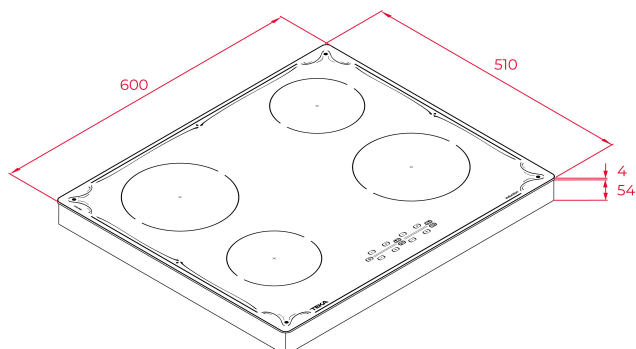

**IBR 64040 TTC BK** Indukční varný panel v retro stylu, 4 varné zóny, 60 cm

**POPIS**

Indukční varný panel v retro stylu, 4 varné zóny, 60 cm

**STYL**

Easy

**BARVY**

**ODKAZ**

REF. 112520013  
EAN. 8434778011838

**VLASTNOSTI**

Indukční varná deska 60 cm  
Senzorové ovládání Touch Hrana skla zabroušená do "C"  
Rustikální motiv  
Indikátor zbytkového tepla  
Nezávislé programování každé varné zóny  
Rychloohřev  
4 indukční varné zóny: 1 x 210 mm,  
2 x 180 mm, 1 x 145 mm  
Systém bezpečnostního zablokování  
se senzorem akustického signálu  
Programování času vaření (99 min.)  
Detektor přítomnosti nádoby  
Maximální jmenovitý výkon 6 400 W

## ROZMĚRY

Výška produktu (mm):

Šířka produktu (mm):

Hloubka produktu (mm):

Délka produktu (mm):

Čistá hmotnost (kg):