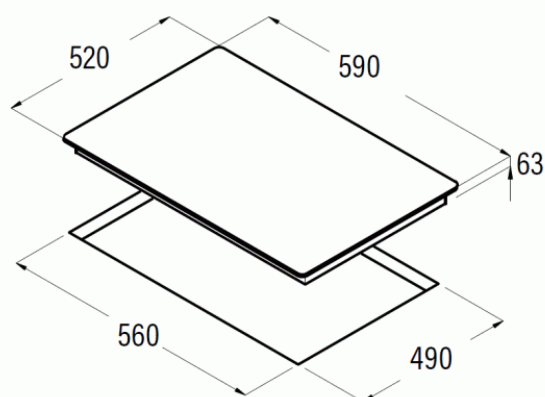

# CATA IB 6203 BK 60 cm 3 zóny

- **Kategorie:** Indukční varné desky
- **Šíře:** 590 mm
- **Hloubka:** 520 mm
- **Indukční:** Ano
- **Počet varných zón:** 3
- **Booster:** Ano
- **Timer:** Ano
- **Dětská pojistka:** Ano
- **Ovládání:** Dotykové (senzorové)
- **Počet výkonových stupňů:** 9 + Booster
- **Indikátor zbytkového tepla:** Ano
- **Atomická detekce pánve:** Ano
- **Automatické bezpečnostní vypnutí:** Ano
- **Akustická signalizace:** Ano
- **Variabilní varné zóny:** Ano
- **Celkový příkon:** 7,2 kW
- **Napájení:** 230 / 400 VV

Indukční varná deska CATA IB 6304 BK disponuje 3 varnými zónami, z toho jedna je přepínatelná ve dvou velikostech až na průměr 28 cm:

Přední pravá zóna: Ø 160 - 1,2 kW (Booster max. 1,6 kW)

Zadní pravá zóna: Ø 200 - 1,5 kW (Booster max. 2,0 kW)

Levá zóna: Ø 180 / 280 - 1,5 / 2,7 kW (Booster max. 1,8 / 3,6 kW)

- **Booster pro každou zónu**
- **Levá zóna přepínatelná Ø 180 / 280 mm**
- **Časovač pro každou zónu**
- **Odolný povrch**
- **Snadné čištění**
- **Dobře viditelné varné zóny**
- **Inteligentní rozmístění varných zón**
- **Přehledné ovládání**