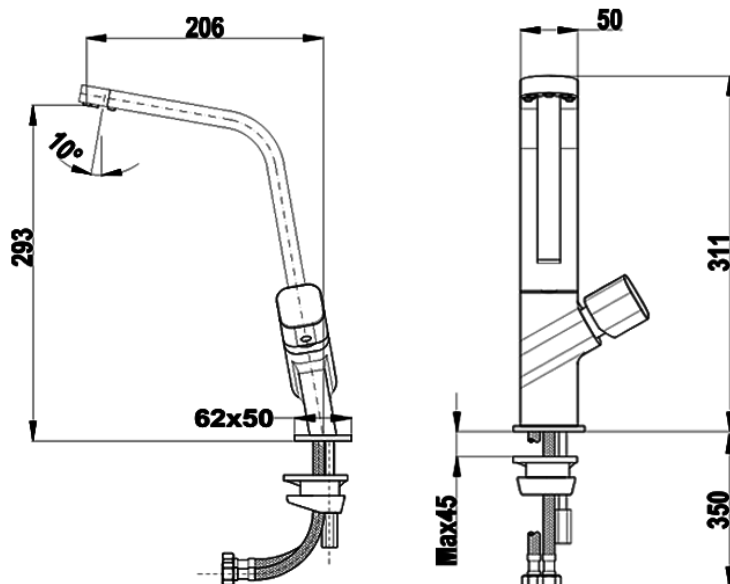

Provedení: lesklý chrom

Konstrukce: vysoké ramínko

Revoluční koncept otevřené hubice

Pět provzdušňovačů proti tvorbě vodního kamene

Flexi kovové připojovací hadičky se závitem 3/8"-1/2

ROZMĚRY

Výška produktu (mm): 311

Šířka produktu (mm):

Hloubka produktu (mm):

Délka produktu (mm):

Čistá hmotnost (kg): 2,67

TECHNICKÁ SPECIFIKACE

MODELY

Typ instalace: Volněstojící

Typ odtahu: Vysoký výtok

Typ rukojeti: Single lever