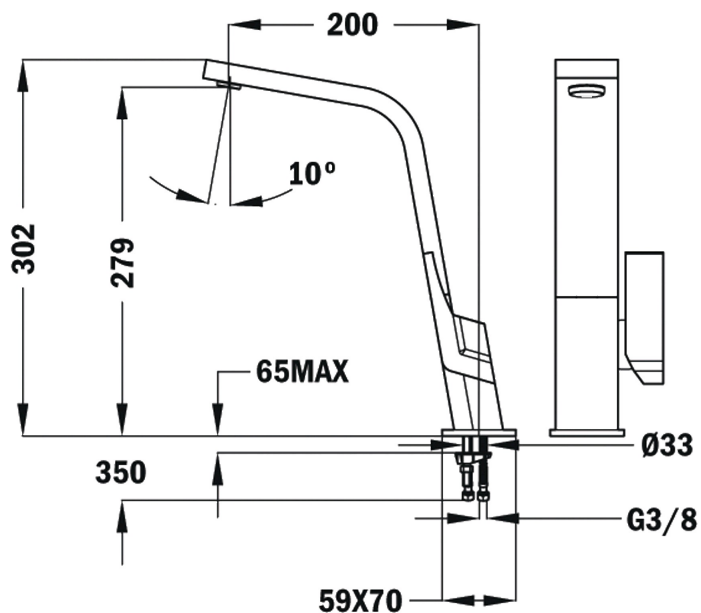

Flexi kovové připojovací hadičky se závitem 3/8"

Pro montáž do otvoru o průměru 35 mm

## ROZMĚRY

Výška produktu (mm): 302  
Šířka produktu (mm):  
Hloubka produktu (mm):  
Délka produktu (mm):  
Čistá hmotnost (kg): 2,4