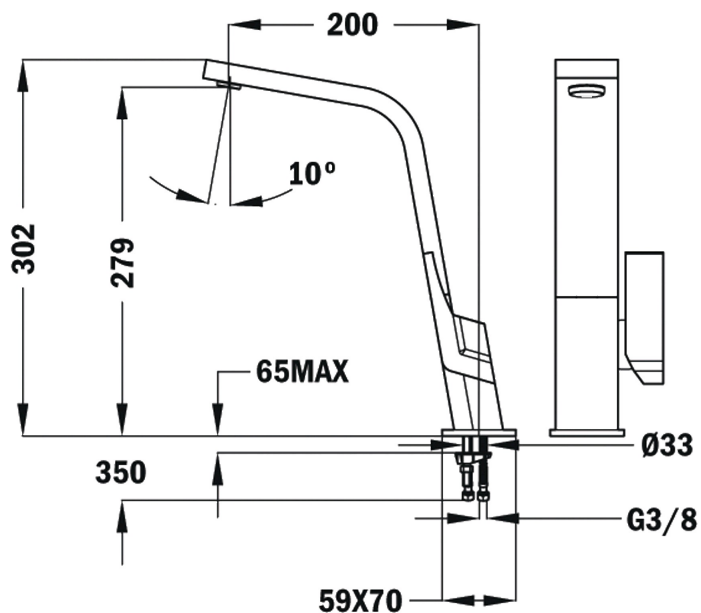

BARVY

ODKAZ

REF. 33915020W
EAN. 8421152091357

**TEKA****IC 915 WH****VLASTNOSTI**

Provedení: bílá
Konstrukce: vysoké ploché otočné ramínko
Perlátor s úpravou proti usazování vodního kamene
Pákové ovládání kartuše
Kartuše s keramickými destičkami
Plynulé nastavení průtoku a teploty vody
Flexi kovové připojovací hadičky se závitem 3/8"
Pro montáž do otvoru o průměru 35 mm

ROZMĚRY

Výška produktu (mm): 302
Šířka produktu (mm):
Hloubka produktu (mm):
Délka produktu (mm):
Čistá hmotnost (kg): 2,4

TECHNICKÁ SPECIFIKACE

MODELY

Typ instalace: Volněstojící
Typ odtahu: Vysoký výtok
Typ rukojeti: Single lever