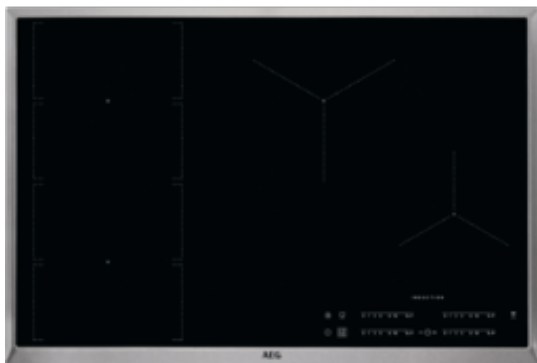

IKE84471XB Vestavná varná deska

Neskutečně prostorná varná plocha

Čtyři samostatné segmenty varné desky se mohou díky funkci FlexiBridge spojit do různé velikých celků a vytvořit tak velkou varnou plochu. Ta pojme varné nádoby různých rozměrů, aby vám usnadnila přípravu jakýchkoliv pokrmů.

Přejděte z varu na mírné vření pouhým posunutím pánve

Vyspělá funkce PowerSlide umožňuje vytvořit speciální varné plochy s přednastavenými teplotami. Díky tomu lze snadno přejít z varu na mírné vření bez nutnosti změny nastavení desky.

Technické specifikace

- Typ ohřevu desky : Plně indukční
- Prostor pro instalaci VxŠxH (mm) : 46x750x490
- Barva : Černá
- Instalace : Vestavěný spotřebič
- Typ rámečku : Promise XL
- Ovládání : Elektronické, Kite 14 steps
- Typ výrobku : elektrická varná deska
- Materiál ovládacího panelu : -
- Materiál rámečku : Nerez
- Bezpečnostní prvky : Automatické vypnutí
- Kontrolní funkce : 3 krokové využití zbytkového tepla, akustický signál, automatické zahřátí, funkce POWER (Booster) = rychlé ohřátí, dětský zámek, přičítací časovač, Eco časovač (využití zbytkového tepla), FlexiBridge, propojen s odsavačem
- Hob2Hood, Zajištění/odjištění ovládacího panelu, minutka, PowerSlide, vypnutí zvuku, ukazatel času
- Levá přední zóna : Indukční
- Levá zadní zóna : indukční
- Prostřední zadní plotýnka : Indukční
- Pravá přední zóna : indukční
- Levá přední zóna - ovládání : posuvné dotykové ovládání
- Levá zadní zóna - ovládání : posuvné dotykové ovládání
- Střední zóna vzadu - ovládání : posuvné dotykové ovládání
- Pravá přední zóna - ovládání : posuvné dotykové ovládání
- Indikátory zbytkového tepla : 4
- Levá přední zóna - výkon/průměr : 2300/3200W/220mm
- Střední zóna vzadu - výkon/průměr : 2300/3200W/210mm
- Levá zadní zóna - výkon/průměr : 2300/3200W/220mm