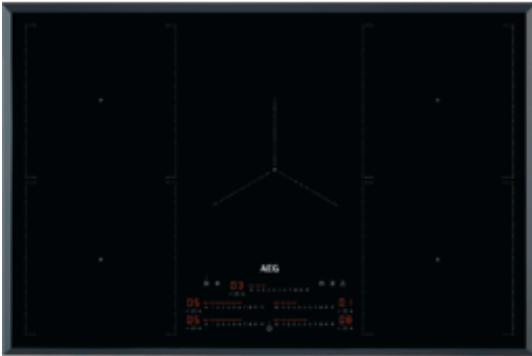

IKE85753FB Vestavná varná deska

Více místa. Lepší chuť. Najednou

Indukční varná deska 6000 Bridge snadno zvládne i velké pánve. Pomocí funkce Bridge propojíte dvě varné zóny na dvou stranách varné desky, takže můžete použít jakoukoli velkou pánev nebo dlouhý pekáč. Propojená zóna bude mít jednotné nastavení teploty a času.

DoubleBridge. Využijte lépe svoji varnou desku

Díky technologii DoubleBridge můžete kombinovat dvě varné zóny na dvou různých místech varné desky. Tato funkce vám přijde skvěle vhod, když potřebujete vařit v různých velikých nádobách. Také harmonizuje nastavení teploty a času, abyste byli v kuchyni

Technické specifikace

- Typ ohřevu desky : Plně indukční
- Prostor pro instalaci VxŠxH (mm) : 44x750x490
- Barva : Černá
- Instalace produktu : Vestavěný spotřebič
- Typ rámečku : Zkosený - 4 strany
- Ovládání : Penguin
- Typ výrobku : elektrická varná deska
- Materiál ovládacího panelu : není k dispozici
- Kontrolní funkce : Heat memory, propojen s odsavačem Hob2Hood, Individual zone timers, zajištění/odjištění ovládacího panelu, minutka, pauza, detekce hrnců a pánví, vypnutí zvuku, 3 krokové využití zbytkového tepla, akustický signál, funkce POWER (Booster) = rychlé ohřátí, dětský zámek, Double Bridge, Eco časovač (využití zbytkového tepla), flexibilní Power Management
- Levá přední zóna : Indukční
- Levá zadní zóna : indukční
- Prostřední přední plotýnka : indukční
- Pravá přední zóna : indukční
- Pravá zadní zóna : Indukční
- Levá přední zóna - ovládání : posuvné dotykové ovládání
- Levá zadní zóna - ovládání : posuvné dotykové ovládání
- Střední zóna vpředu - ovládání : posuvné dotykové ovládání
- Pravá přední zóna - ovládání : posuvné dotykové ovládání
- Pravá zadní zóna - ovládání : posuvné dotykové ovládání
- Levá přední zóna - výkon/průměr : 2300/3200W/210mm
- Střední zóna vpředu - výkon/průměr : 2300/3200W/210mm