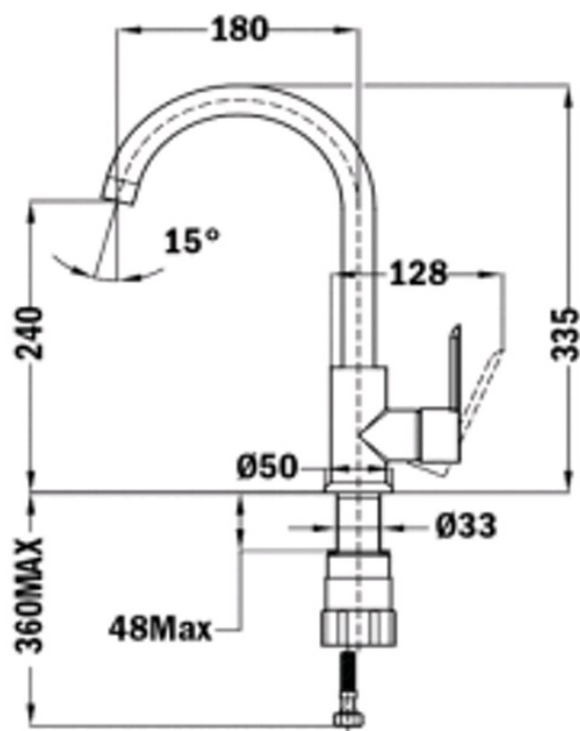

Easy

BARVY

ODKAZ

REF. 539156200
EAN. 8413509228509

TEKA

IN 915 CR

VLASTNOSTI

Provedení: lesklý chrom
Konstrukce: vysoké otočné ramínko
Perlátor s úpravou proti usazování vodního kamene
Kartuše s keramickými destičkami
Plynulé nastavení průtoku a teploty vody
Pro montáž do otvoru o průměru 35 mm
Fixační systém Easy-Quick
Flexi kovové připojovací hadičky se závitem 3/8"

ROZMĚRY

Výška produktu (mm): 335

Šířka produktu (mm):

Hloubka produktu (mm):

Délka produktu (mm):

Čistá hmotnost (kg): 1,3

TECHNICKÁ SPECIFIKACE

MODELÝ

Typ instalace: Volněstožící

Typ odtahu: Vysoký výtok

Typ rukojeti: Single lever