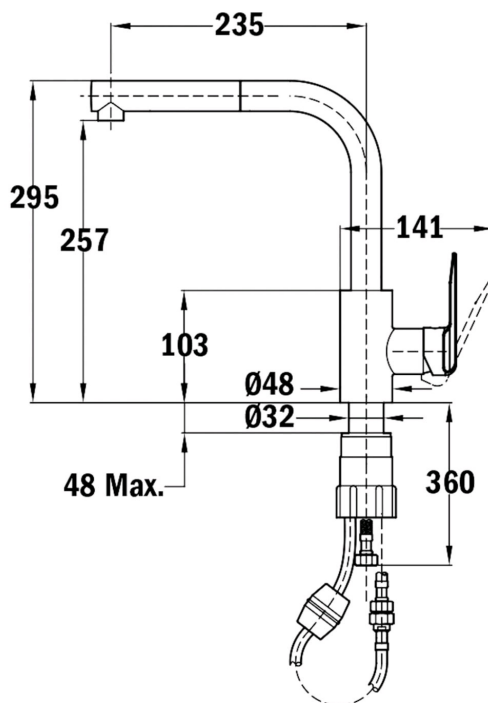

VLASTNOSTI

Provedení: lesklý chrom

Konstrukce: vysoké otočné ramínko s výsuvnou sprchou

Kartuše s keramickými destičkami

Perlátor s úpravou proti usazování vodního kamene

Plynulé nastavení průtoku a teploty vody

Flexi kovové připojovací hadičky se závitem 3/8"

Pro montáž do otvoru o průměru 35 mm

ROZMĚRY

Výška produktu (mm): 296

Šířka produktu (mm):

Hloubka produktu (mm):

Délka produktu (mm):

Čistá hmotnost (kg): 2,1

TECHNICKÁ SPECIFIKACE

MODELÝ

Typ instalace: Volněstojící

Typ odtahu: Vysoký výtok

Typ rukojeti: Single lever