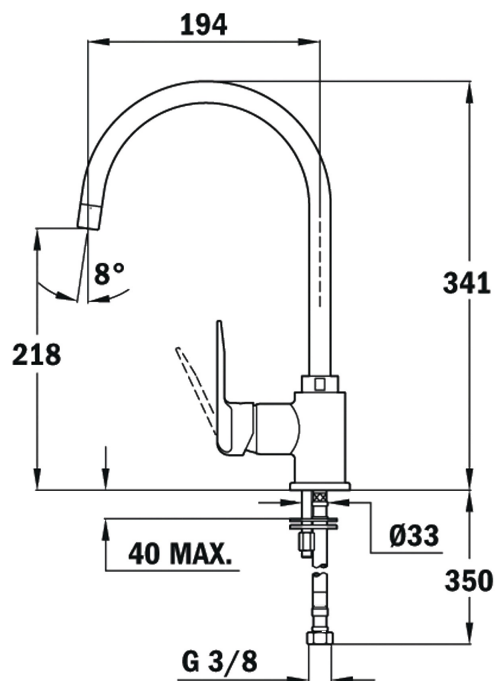

BARVY

ODKAZ

REF. 5399512
EAN. 8421152066669

TEKA

IN 995 CR

VLASTNOSTI

Provedení: lesklý chrom
Konstrukce: vysoké ramínko
Ramínko otočné o 360°
Perlátor s úpravou proti usazování vodního kamene
Pákové ovládání kartuše
Kartuše s keramickými destičkami
Plynulé nastavení průtoku a teploty vody
Flexi kovové připojovací hadičky se závitem 3/8"
Pro montáž do otvoru o průměru 35 mm

ROZMĚRY

Výška produktu (mm): 341

Šířka produktu (mm):

Hloubka produktu (mm):

Délka produktu (mm):

Čistá hmotnost (kg): 1,55

TECHNICKÁ SPECIFIKACE

MODELÝ

Typ instalace: Volněstojící

Typ odtahu: Vysoký výtok

Typ rukojeti: Single lever