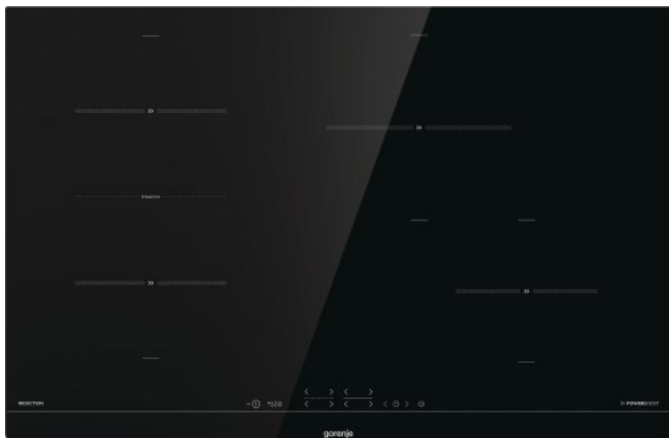

IT843BSC

gorenje
Life Simplified

 BridgeZone spojení varných zón

 PowerBoost

 Zabudování varné desky do roviny

 Funkce StopGo

 Funkce časovač

 Funkce Recall

 Kuchyňská minutka EggTimer

 Personalizace

 ChildLock Pro

Černá
Broušené hrany
SmartControl
Možnost personalizace nastavení - délka a hlasitost zvukového signálu
Funkce Recall pro obnovení nastavení
Funkce EggTimer - kuchyňská minutka
Funkce časovač
Funkce StopGo - okamžité dočasné zastavení vaření bez ztráty nastavených parametrů
Funkce StayWarm - udržování teploty 70 °C
Funkce SoftMelt - šetrné rozpouštění 42 °C
BridgeZone (spojení varných zón)
PowerBoost funkce - extra výkon varné zóny
4 indukční varné zóny Vlevo vpředu: Indukční varná zóna ø 18 cm, 1.4/2.1 kW, Vpravo vpředu: Indukční varná zóna ø 16 cm, 1.4/1.85 kW, Vlevo vzadu: Indukční varná zóna ø 18 cm, 1.4/2.1 kW, Vpravo vzadu: Indukční varná zóna ø 21 cm, 2.3/3 kW
Ukazatel zbytkového tepla
Dětský zámek ChildLock Pro
Rozměry (šxvxh): 79,5 × 5,4 × 52 cm
Rozměry zabaleného spotřebiče (šxvxh): 88 × 14 × 60 cm
Rozměry pro zabudování (šxvxh) (min-max): 75-75,2 × 7 × 49 cm
Netto hmotnost: 10 kg
Brutto hmotnost: 12,2 kg
Spotřeba elektrické energie v pohotovostním režimu: 0,5 W
Příkon: 7.200 w
Art.nb.: 731827
EAN kód: 3838782150715