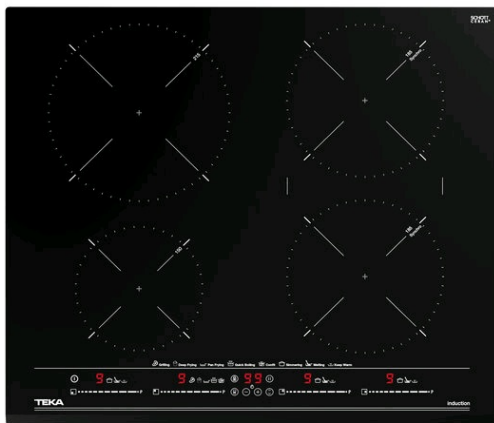

TEKA

IZC 64630 MST BK Indukční deska s ovládaním MultiSlider, 4 varné zóny, 60 cm

Snadná instalace

Automatické zamykání

MultiSlider

Napájení

Napájení Power Plus

POPIS

Indukční deska s ovládaním MultiSlider, 4 varné zóny, 60 cm

STYL

Total

BARVY

ODKAZ

REF. 112500022
EAN. 8434778011722

VLASTNOSTI

Edice Urban colors
Indukční varná deska
Dotykové ovládání MultiSlider
Časovač vaření
4 varné zóny:
1 indukce Ø 215 mm
2 indukce Ø 185 mm
1 indukce Ø 150 mm
Speciální funkce vaření s teplotními čidly: grilování, fritování, smažení, KeepWarm, vaření, simmering, konfitování a rozmrazování
Funkce Power Plus
Funkce Stop & Go
Ukazatele zbytkového tepla
Snadná instalace rychlým kliknutím
Maximální jmenovitý výkon: 8 800 W

ROZMĚRY

Výška produktu (mm): 53

Šířka produktu (mm): 600

Hloubka produktu (mm): 510

Délka produktu (mm):

Čistá hmotnost (kg): 10,7

TECHNICKÁ SPECIFIKACE

VHODNÉ ROZMĚRY

Napětí (V): 220-240

Délka připojovacího kabelu (cm): 110

Maximální jmenovitý výkon (W) (varná deska): 7200

VARNÉ ZÓNY

Varné zóny: 4

Levá zadní varná zóna - Průměr (mm): 215

Levá zadní varná zóna - Typ: Single Zone