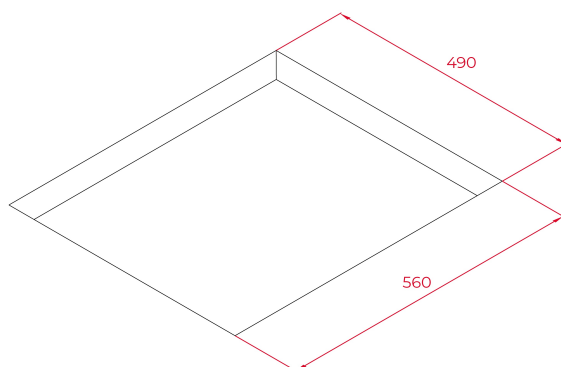

Indukční deska s ovládaním MultiSlider, 4 varné zóny, 60 cm

STYL

Total

BARVY

ODKAZ

REF. 112500022
EAN. 8434778011722

VLASTNOSTI

Edice Urban colors
Indukční varná deska
Dotykové ovládání MultiSlider
Časovač vaření
4 varné zóny:
1 indukce Ø 215 mm
2 indukce Ø 185 mm
1 indukce Ø 150 mm
Speciální funkce vaření s teplotními čidly: grilování, fritování, smažení, KeepWarm, vaření, simmering, konfitování a rozmrazování
Funkce Power Plus
Funkce Stop & Go
Ukazatele zbytkového tepla
Snadná instalace rychlým kliknutím
Maximální jmenovitý výkon: 8 800 W

ROZMĚRY

Výška produktu (mm): 53

Šířka produktu (mm): 600

Hloubka produktu (mm): 510

Délka produktu (mm):

Čistá hmotnost (kg): 10,7

TECHNICKÁ SPECIFIKACE

VHODNÉ ROZMĚRY

Šířka pro vestavbu (mm): 560

Hloubka pro vestavbu (mm): 490

Výška pro vestavbu (mm): 49

SPECIFICKÉ VLASTNOSTI

Počet úrovní elektrického výkonu: 9

Grilování: ANO

Smažení na pánvi: ANO

Fritování: ANO

Napětí (V): 220-240

Délka připojovacího kabelu (cm): 110

Maximální jmenovitý výkon (W) (varná deska): 7200

VARNÉ ZÓNY

Varné zóny: 4

Levá zadní varná zóna - Průměr (mm): 215

Levá zadní varná zóna - Typ: Single Zone