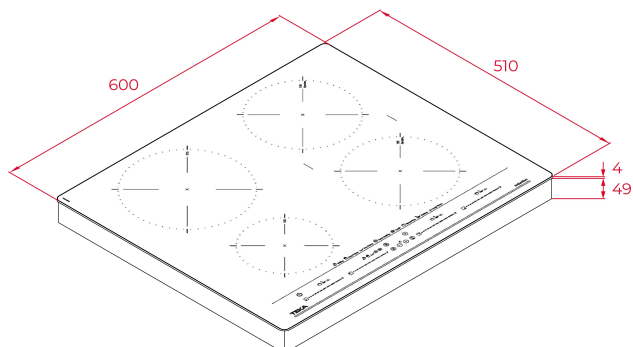

Indukční deska s ovládaním MultiSlider, 4 varné zóny, 60 cm

STYL

Total

BARVY

ODKAZ

REF. 112500022
EAN. 8434778011722

VLASTNOSTI

Edice Urban colors
Indukční varná deska
Dotykové ovládání MultiSlider
Časovač vaření
4 varné zóny:
1 indukce Ø 215 mm
2 indukce Ø 185 mm
1 indukce Ø 150 mm
Speciální funkce vaření s teplotními čidly: grilování, fritování, smažení, KeepWarm, vaření, simmering, konfitování a rozmrazování
Funkce Power Plus
Funkce Stop & Go
Ukazatele zbytkového tepla
Snadná instalace rychlým kliknutím
Maximální jmenovitý výkon: 8 800 W

ROZMĚRY

Výška produktu (mm): 53

Šířka produktu (mm): 600

Hloubka produktu (mm): 510

Délka produktu (mm):

Čistá hmotnost (kg): 10,7

TECHNICKÁ SPECIFIKACE

VHODNÉ ROZMĚRY

Šířka pro vestavbu (mm): 560

Hloubka pro vestavbu (mm): 490

Výška pro vestavbu (mm): 49

SPECIFICKÉ VLASTNOSTI

Počet úrovní elektrického výkonu: 9

Grilování: ANO

Smažení na pánvi: ANO

Fritování: ANO

Napětí (V): 220-240

Délka připojovacího kabelu (cm): 110

Maximální jmenovitý výkon (W) (varná deska): 7200

VARNÉ ZÓNY

Varné zóny: 4

Levá zadní varná zóna - Průměr (mm): 215

Levá zadní varná zóna - Typ: Single Zone