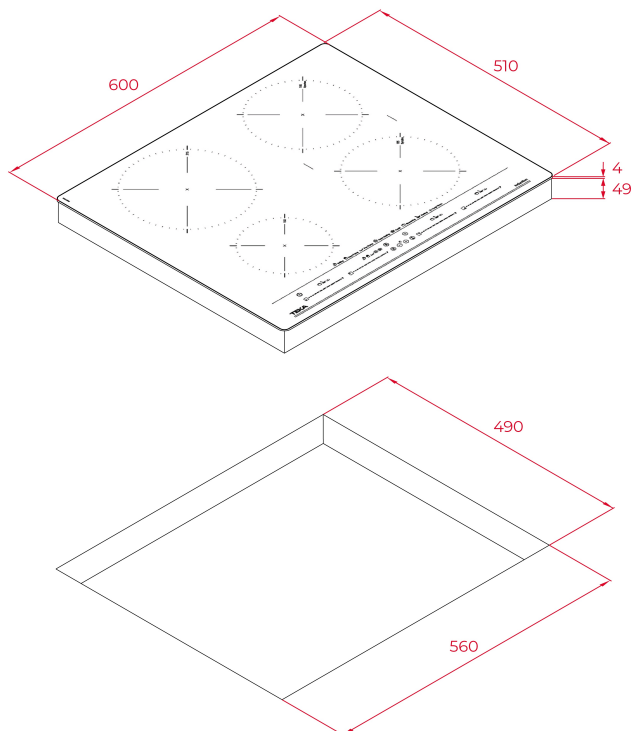

STYL

Total

BARVY**ODKAZ**

REF. 112500025
EAN. 8434778011753

VLASTNOSTI

Edice Urban colors
Indukční varná deska
Dotykové ovládání MultiSlider
Časovač vaření
4 varné zóny:
1 indukce Ø 215 mm
2 indukce Ø 185 mm
1 indukce Ø 150 mm
Speciální funkce vaření s teplotními čidly: grilování, fritování, smažení, KeepWarm, vaření, simmering, konfitování a rozmrazování
Funkce Power Plus
Funkce Stop & Go
Ukazatele zbytkového tepla
Snadná instalace rychlým kliknutím
Maximální jmenovitý výkon: 8 800 W

ROZMĚRY

Výška produktu (mm): 53

Šířka produktu (mm): 600

Hloubka produktu (mm): 510

Délka produktu (mm):

Čistá hmotnost (kg): 10,7

TECHNICKÁ SPECIFIKACE

VHODNÉ ROZMĚRY

Šířka pro vestavbu (mm): 560

Hloubka pro vestavbu (mm): 490

Výška pro vestavbu (mm): 49

SPECIFICKÉ VLASTNOSTI

Počet úrovní elektrického výkonu: 9

Grilování: ANO

Smažení na pánvi: ANO

Fritování: ANO

Napětí (V): 220-240

Délka připojovacího kabelu (cm): 110

Maximální jmenovitý výkon (W) (varná deska): 7200

VARNÉ ZÓNY

Varné zóny: 4

Levá zadní varná zóna - Průměr (mm): 215

Levá zadní varná zóna - Typ: Single Zone