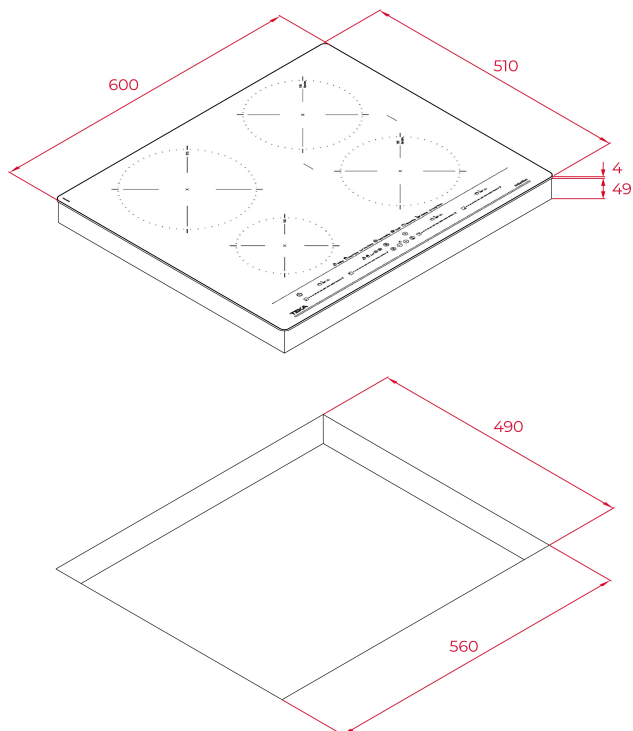

### ODKAZ

REF. 112500027  
EAN. 8434778011777

**VLASTNOSTI**

Edice Urban colors  
Indukční varná deska  
Dotykové ovládání MultiSlider  
Časovač vaření  
4 varné zóny:  
1 indukce Ø 215 mm  
2 indukce Ø 185 mm  
1 indukce Ø 150 mm  
Speciální funkce vaření s teplotními čidly: grilování, fritování, smažení, KeepWarm, vaření, simmering, konfitování a rozmrazování  
Funkce Power Plus  
Funkce Stop & Go  
Ukazatele zbytkového tepla  
Snadná instalace rychlým kliknutím  
Maximální jmenovitý výkon: 8 800 W

## ROZMĚRY

Výška produktu (mm): 53

Šířka produktu (mm): 600

Hloubka produktu (mm): 510

Délka produktu (mm):

Čistá hmotnost (kg): 10,7

### VHODNÉ ROZMĚRY

Šířka pro vestavbu (mm): 560

Hloubka pro vestavbu (mm): 490

Výška pro vestavbu (mm): 49