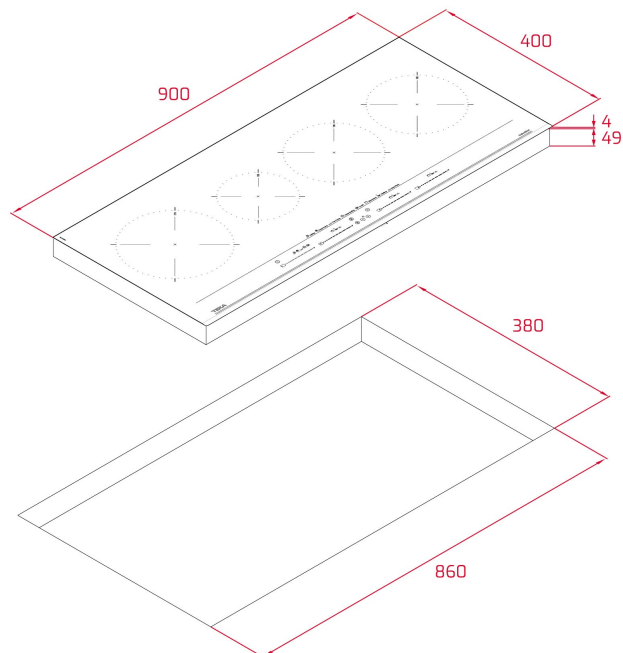

IZC 94620 MST BK Indukční varná deska Flex , 4 varné zóny, 90 cm

Snadná
instalace

Automatické
zamykání

MultiSlider

Napájení

Napájení Power
Plus

POPIS

Indukční varná deska Flex , 4 varné zóny, 90 cm

STYL

Total

BARVY

ODKAZ

REF. 112500040
EAN. 8434778017359

VLASTNOSTI

Indukční varná deska 90 cm
4 varné zóny
Dotykové ovládání Touch Control Multislider
Zabroušené sklo, přední zkosená hrana
Přímé funkce: grilování, fritování, smažení, vaření, vření,
konfitování, rozpouštění, udržování teploty
Bezpečnostní zámek
4 indukční varné zóny: 1x215 mm, 2x185 mm, 1x150 mm
Systém bezpečnostního zablokování
se senzorem akustického signálu
Programování času vaření
Detektor přítomnosti nádoby
Funkce PowerPlus, Stop&Go
Maximální jmenovitý výkon 7 200 W

ROZMĚRY

Výška produktu (mm): 53

Šířka produktu (mm): 900

Hloubka produktu (mm): 400

Délka produktu (mm):

Čistá hmotnost (kg): 10,78

TECHNICKÁ SPECIFIKACE

VHODNÉ ROZMĚRY

Šířka pro vestavbu (mm): 860

Hloubka pro vestavbu (mm): 380

Výška pro vestavbu (mm): 49

SPECIFICKÉ VLASTNOSTI

Počet úrovní elektrického výkonu: 9

Grilování: ANO

Smažení na pánvi: ANO

Fritování: ANO