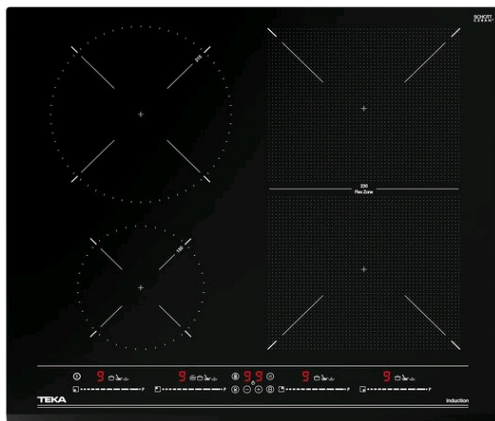

IZF 64440 BK MSP BK Flex indukční deska s funkcí Direct, 60 cm

Snadná
instalace

Flex propojení
zón

Automatické
zamykání

MultiSlider

Napájení

Napájení Power
Plus

POPIS

Flex indukční deska s funkcí Direct, 60 cm

STYL

Total

BARVY

ODKAZ

REF. 112510019
EAN. 8434778011821

VLASTNOSTI

Indukční varná deska FLEX
Dotykové ovládání MultiSlider
Časovač vaření
4 kombinace vaření:
2 indukční Ø 235 X 189 mm nebo 1 Flex zóna Ø 235 X 378 mm
1 indukční Ø 215 mm
1 indukční Ø 150 mm
Speciální funkce vaření: KeepWarm, Simmering & Melting
Funkce Power Plus
Funkce Stop & Go
Ukazatele zbytkového tepla
Snadná instalace rychlým kliknutím
Maximální jmenovitý výkon: 7 400 W

ROZMĚRY

Výška produktu (mm): 53

Šířka produktu (mm): 600

Hloubka produktu (mm): 510

Délka produktu (mm):

Čistá hmotnost (kg): 10,66

TECHNICKÁ SPECIFIKACE

VHODNÉ ROZMĚRY

Šířka pro vestavbu (mm): 560

Hloubka pro vestavbu (mm): 490

Výška pro vestavbu (mm): 49

SPECIFICKÉ VLASTNOSTI

Počet úrovní elektrického výkonu: 9

Rychlé uvedení do varu: ANO

Pomalé vření: ANO

Rozpouštění: ANO