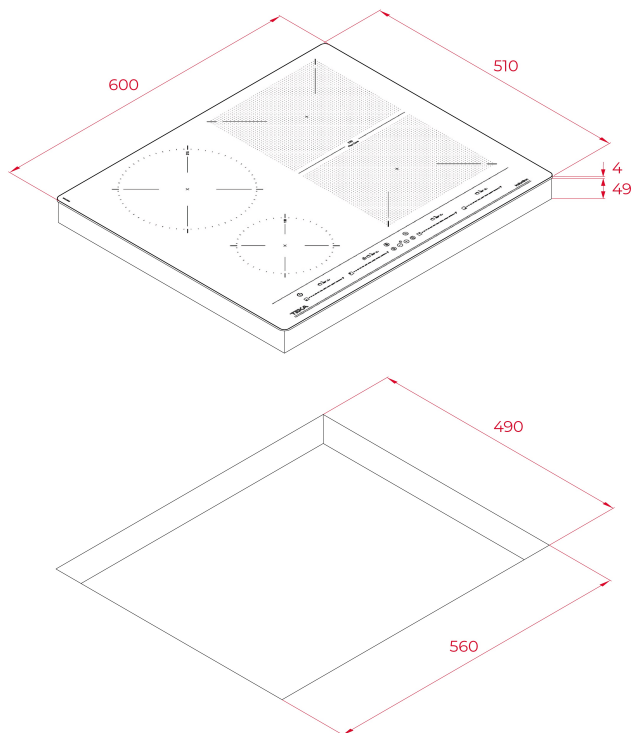

Flex indukční deska s funkcí Direct, 60 cm

STYL

Total

BARVY

ODKAZ

REF. 112510019
EAN. 8434778011821

VLASTNOSTI

Indukční varná deska FLEX
Dotykové ovládání MultiSlider
Časovač vaření
4 kombinace vaření:
2 indukční Ø 235 X 189 mm nebo 1 Flex zóna Ø 235 X 378 mm
1 indukční Ø 215 mm
1 indukční Ø 150 mm
Speciální funkce vaření: KeepWarm, Simmering & Melting
Funkce Power Plus
Funkce Stop & Go
Ukazatele zbytkového tepla
Snadná instalace rychlým kliknutím
Maximální jmenovitý výkon: 7 400 W

ROZMĚRY

Výška produktu (mm): 53

Šířka produktu (mm): 600

Hloubka produktu (mm): 510

Délka produktu (mm):

Čistá hmotnost (kg): 10,66

TECHNICKÁ SPECIFIKACE

VHODNÉ ROZMĚRY

Šířka pro vestavbu (mm): 560

Hloubka pro vestavbu (mm): 490

Výška pro vestavbu (mm): 49

SPECIFICKÉ VLASTNOSTI

Počet úrovní elektrického výkonu: 9

Rychlé uvedení do varu: ANO

Pomalé vření: ANO

Rozpouštění: ANO

Levá přední varná zóna - Spotřeba (W): 1200-1600

Pravá zadní varná zóna - Typ: Flex Zone

Pravá zadní varná zóna - Spotřeba (W): 1750-2200

Pravá přední varná zóna - Průměr (mm): 235 X 188

Pravá přední varná zóna - Typ: Flex Zone