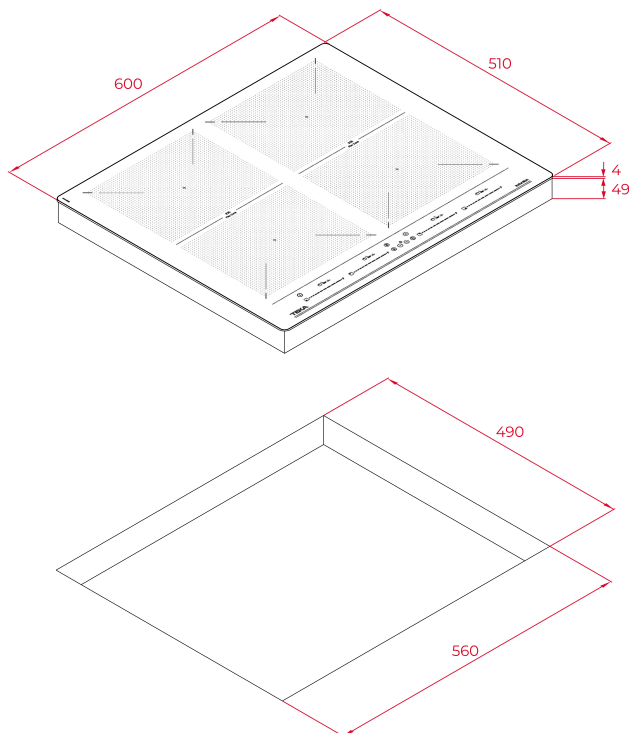

Speciální funkce vaření: KeepWarm, Simmering & Melting

Funkce Power Plus

Funkce Stop & Go

Ukazatele zbytkového tepla

Snadná instalace rychlým kliknutím

Maximální jmenovitý výkon: 8 800 W

ROZMĚRY

Výška produktu (mm): 53

Šířka produktu (mm): 600

Hloubka produktu (mm): 510

Délka produktu (mm):

Čistá hmotnost (kg): 10,66

TECHNICKÁ SPECIFIKACE

VHODNÉ ROZMĚRY

Šířka pro vestavbu (mm): 560

Hloubka pro vestavbu (mm): 490

Levá zadní varná zóna - Spotřeba (W): 1750-2200

Levá přední varná zóna - Průměr (mm): 235 X 188,5

Levá přední varná zóna - Typ: Flex Zone

Levá přední varná zóna - Spotřeba (W): 1750-2200

Pravá zadní varná zóna - Typ: Flex Zone

Pravá zadní varná zóna - Spotřeba (W): 1750-2200

Pravá přední varná zóna - Průměr (mm): 235 X 188,5

Pravá přední varná zóna - Typ: Flex Zone

Pravá přední varná zóna - Spotřeba (W): 1750-2200

BEZPEČNOSTNÍ SYSTÉM