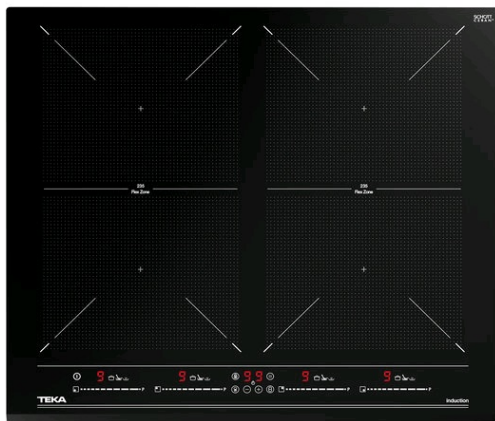

IZF 64600 MSP BK Flex indukční deska s funkcí Direct, 60 cm

Snadná
instalace

Flex propojení
zón

Automatické
zamykání

MultiSlider

Napájení

Napájení Power
Plus

POPIS

Flex indukční deska s funkcí Direct, 60 cm

STYL

Maestro

BARVY

ODKAZ

REF. 112500035
EAN. 8434778013108

VLASTNOSTI

Indukční varná deska FLEX

Šířka produktu (mm): 600

Hloubka produktu (mm): 510

Délka produktu (mm):

Čistá hmotnost (kg): 10,66

TECHNICKÁ SPECIFIKACE

VHODNÉ ROZMĚRY

Šířka pro vestavbu (mm): 560

Hloubka pro vestavbu (mm): 490

Frekvence (Hz): 50/60

Napětí (V): 220-240

Délka připojovacího kabelu (cm): 110

Maximální jmenovitý výkon (W) (varná deska): 7200

VARNÉ ZÓNY

Varné zóny: 4

Levá zadní varná zóna - Průměr (mm): 235 X 188,5

Levá zadní varná zóna - Typ: Flex Zone