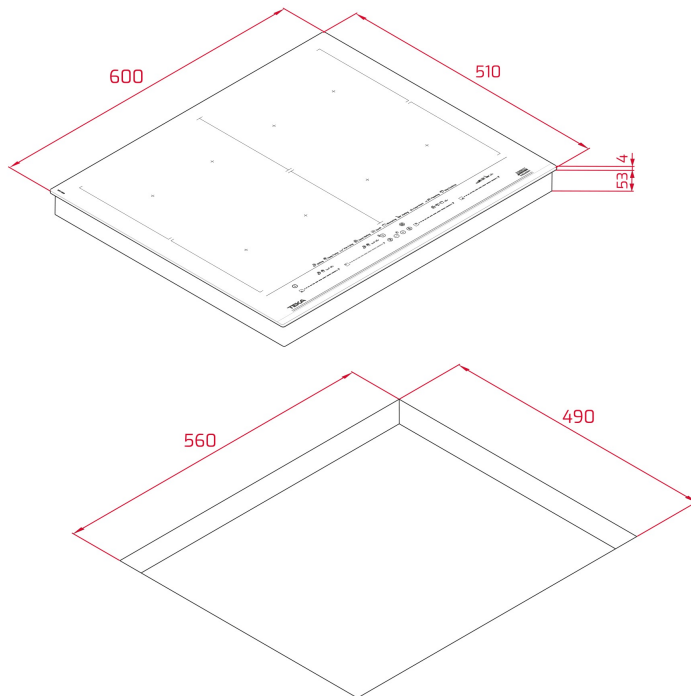

1 zóna FullFlex 525 x 390 mm. Přímé funkce vaření: pošírování,

konfitování, vaření rýže, grilování, fritování, smažení, udržení

teploty, vaření, vření a rozmrazování

Funkce Power Plus, Stop & Go

Optimalizovaný systém tvaru a velikosti nádoby

Snadná instalace rychlým kliknutím

Max. (jmenovitý) výkon: 7 400 W

ROZMĚRY

Výška produktu (mm): 57

Šířka produktu (mm): 600

Hloubka produktu (mm): 510

Délka produktu (mm):

Čistá hmotnost (kg): 13,21

TECHNICKÁ SPECIFIKACE

VHODNÉ ROZMĚRY

Šířka pro vestavbu (mm): 560

Hloubka pro vestavbu (mm): 490

Výška pro vestavbu (mm): 53

SPECIFICKÉ VLASTNOSTI

Počet úrovní elektrického výkonu: 9

Grilování: ANO