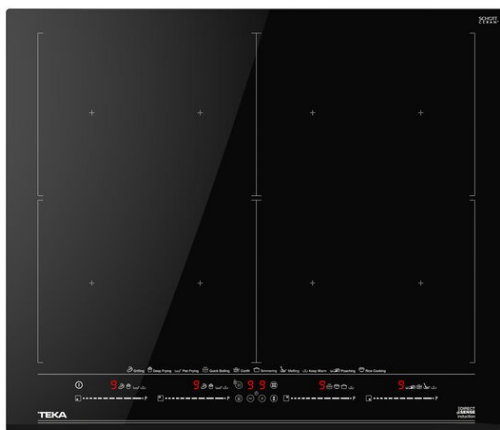

TEKA

IZF 68700 MST BK Varná deska DirectSense s FullFlex indukcí s tepelnými senzory, 60 cm

Snadná
instalace

Automatické
zamykání

MultiSlider

Napájení

Napájení Power
Plus

POPIS

Varná deska DirectSense s FullFlex indukcí s tepelnými senzory, 60 cm

STYL

Maestro

BARVY

ODKAZ

REF. 112500037
EAN. 8434778016208

VLASTNOSTI

Indukční varná deska 60 cm

DirectSense se zónou FullFlex

Touch Control Multislidder s bezpečnostním zámkem

Programátor doby vaření

7 varných zón (4 + 2 Flex kombinované + FullFlex):

4 zóny 263 x 195 mm, 2 flexibilní zóny 263 x 390 mm,

Snadná instalace rychlým kliknutím

Max. (jmenovitý) výkon: 7 400 W

ROZMĚRY

Výška produktu (mm): 57

Šířka produktu (mm): 600

Hloubka produktu (mm): 510

Délka produktu (mm):

Čistá hmotnost (kg): 13,21