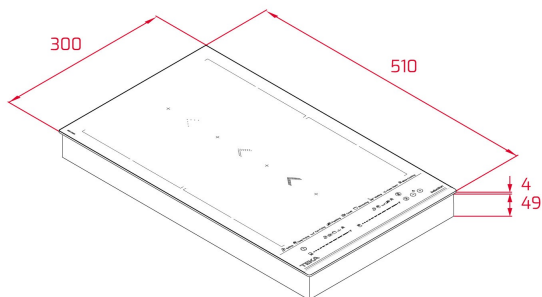

TEKA

IZS 34700 MST BK Modulární indukční deska Flex, 2 varné zóny a SlideCooking, 31cm

Snadná
instalace

Automatické
zamykání

MultiSlider

Napájení

Napájení Power
Plus

POPIS

Modulární indukční deska Flex, 2 varné zóny a SlideCooking, 31cm

STYL

Maestro

BARVY

ODKAZ

REF. 112530001
EAN. 8434778011982

VLASTNOSTI

Indukční modulární varná deska, 30 cm 2 varné zóny, Flex Slide Cooking Dotykové ovládání Multislider Zabroušené sklo, přední zkosená hrana 2 varné zóny: 1 zóna Ø 255 x 200 mm
1 zóna Ø 255 x 200 mm
Přímé funkce: grilování, smažení, fritování, vaření, vření, konfitování, rozpouštění, udržení teploty
Funkce Stop&Go Maximální jmenovitý výkon: 3 600 W

ROZMĚRY

Výška produktu (mm): 53

Šířka produktu (mm): 300

Hloubka produktu (mm): 510

Délka produktu (mm):

Čistá hmotnost (kg): 5,12

TECHNICKÁ SPECIFIKACE

VHODNÉ ROZMĚRY

Šířka pro vestavbu (mm): 280

Hloubka pro vestavbu (mm): 490

Výška pro vestavbu (mm): 49

SPECIFICKÉ VLASTNOSTI

Počet úrovní elektrického výkonu: 9

Grilování: ANO

Smažení na pánvi: ANO

Fritování: ANO