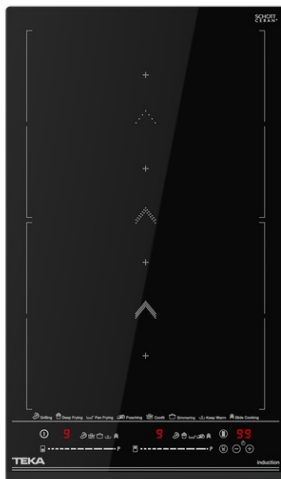

TEKA

IZS 34700 MST BK Modulární indukční deska Flex, 2 varné zóny a SlideCooking, 31cm

Snadná
instalace

Automatické
zamykání

MultiSlider

Napájení

Napájení Power
Plus

POPIS

Modulární indukční deska Flex, 2 varné zóny a SlideCooking, 31cm

STYL

Maestro

BARVY

ODKAZ

REF. 112530001
EAN. 8434778011982

VLASTNOSTI

Indukční modulární varná deska, 30 cm 2 varné zóny, Flex Slide Cooking Dotykové ovládání Multislider Zabroušené sklo, přední zkosená hrana 2 varné zóny: 1 zóna Ø 255 x 200 mm
1 zóna Ø 255 x 200 mm
Přímé funkce: grilování, smažení, fritování, vaření, vření, konfitování, rozpouštění, udržení teploty
Funkce Stop&Go Maximální jmenovitý výkon: 3 600 W

ROZMĚRY

Výška produktu (mm): 53

Šířka produktu (mm): 300

Hloubka produktu (mm): 510

Délka produktu (mm):

Čistá hmotnost (kg): 5,12

TECHNICKÁ SPECIFIKACE

VHODNÉ ROZMĚRY

Šířka pro vestavbu (mm): 280

Hloubka pro vestavbu (mm): 490

Výška pro vestavbu (mm): 49

SPECIFICKÉ VLASTNOSTI

Počet úrovní elektrického výkonu: 9

Grilování: ANO

Smažení na pánvi: ANO

Fritování: ANO