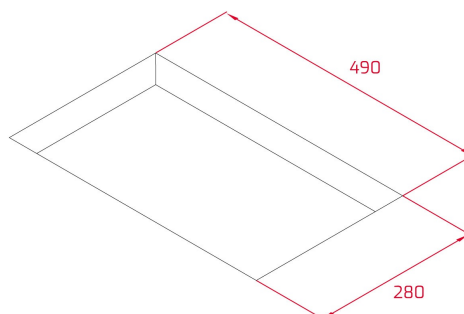

Modulární indukční deska Flex, 2 varné zóny a SlideCooking, 31cm

STYL

Maestro

BARVY

ODKAZ

REF. 112530001
EAN. 8434778011982

VLASTNOSTI

Indukční modulární varná deska, 30 cm 2 varné zóny, Flex Slide Cooking Dotykové ovládání Multislider Zabroušené sklo, přední zkosená hrana 2 varné zóny: 1 zóna Ø 255 x 200 mm
1 zóna Ø 255 x 200 mm
Přímé funkce: grilování, smažení, fritování, vaření, vření, konfitování, rozpouštění, udržení teploty
Funkce Stop&Go Maximální jmenovitý výkon: 3 600 W

ROZMĚRY

Výška produktu (mm): 53

Šířka produktu (mm): 300

Hloubka produktu (mm): 510

Délka produktu (mm):

Čistá hmotnost (kg): 5,12

TECHNICKÁ SPECIFIKACE

VHODNÉ ROZMĚRY

Šířka pro vestavbu (mm): 280

Hloubka pro vestavbu (mm): 490

Výška pro vestavbu (mm): 49

SPECIFICKÉ VLASTNOSTI

Počet úrovní elektrického výkonu: 9

Grilování: ANO

Smažení na pánvi: ANO

Fritování: ANO