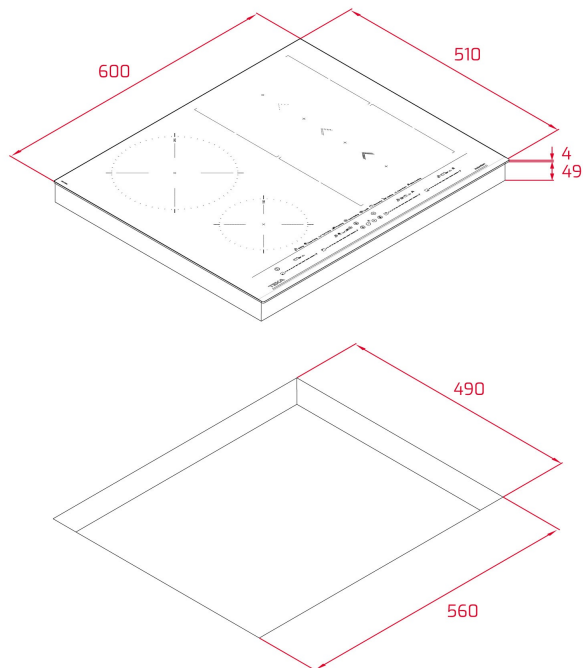

TEKA

IZS 66800 MST BK Indukční varná deska Flex s funkcí SlideCooking,
4 varné zóny, 60 cm

Snadná
instalace

Automatické
zamykání

MultiSlider

Napájení

Napájení Power
Plus

POPIS

Indukční varná deska Flex s funkcí SlideCooking, 4 varné zóny, 60 cm

STYL

Maestro

BARVY

ODKAZ

REF. 112500028
EAN. 8434778011814

VLASTNOSTI

Indukční varná deska 60 cm
2 varné zóny + Flex Slide Cooking
Dotykové ovládání Multislider
Zabroušené sklo, přední zkosená hrana
Přímé funkce: vření, rozpouštění, udržení teploty, grilování, smažení, fritování, konfitování, pošírování, rychlý var
Synchronní funkce varných zón
4 indukční varné zóny: 1 indukce Ø 150 mm, 1 indukce Ø 215 mm, 2 indukce Ø 228 x 200 mm
Systém bezpečnostního zablokování se senzorem akustického signálu
Funkce Power Plus, Stop&Go
Maximální jmenovitý výkon 7.200 W

ROZMĚRY

Výška produktu (mm): 53

Šířka produktu (mm): 600

Hloubka produktu (mm): 510

Délka produktu (mm):

Čistá hmotnost (kg): 9,52

TECHNICKÁ SPECIFIKACE

VHODNÉ ROZMĚRY

Šířka pro vestavbu (mm): 560

Hloubka pro vestavbu (mm): 490

Výška pro vestavbu (mm): 49

SPECIFICKÉ VLASTNOSTI

Počet úrovní elektrického výkonu: 9

Grilování: ANO

Smažení na pánvi: ANO

Fritování: ANO