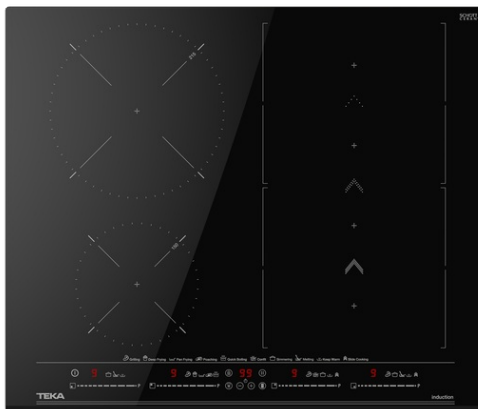

TEKA

IZS 66800 MST BK Indukční varná deska Flex s funkcí SlideCooking,
4 varné zóny, 60 cm

Snadná
instalace

Automatické
zamykání

MultiSlider

Napájení

Napájení Power
Plus

POPIS

Indukční varná deska Flex s funkcí SlideCooking, 4 varné zóny, 60 cm

STYL

Maestro

BARVY

ODKAZ

REF. 112500028
EAN. 8434778011814

VLASTNOSTI

Indukční varná deska 60 cm
2 varné zóny + Flex Slide Cooking
Dotykové ovládání Multislider
Zabroušené sklo, přední zkosená hrana
Přímé funkce: vření, rozpouštění, udržení teploty, grilování, smažení, fritování, konfitování, pošírování, rychlý var
Synchronní funkce varných zón
4 indukční varné zóny: 1 indukce Ø 150 mm, 1 indukce Ø 215 mm, 2 indukce Ø 228 x 200 mm
Systém bezpečnostního zablokování se senzorem akustického signálu
Funkce Power Plus, Stop&Go
Maximální jmenovitý výkon 7.200 W

ROZMĚRY

Výška produktu (mm): 53

Šířka produktu (mm): 600

Hloubka produktu (mm): 510

Délka produktu (mm):

Čistá hmotnost (kg): 9,52

TECHNICKÁ SPECIFIKACE

VHODNÉ ROZMĚRY

Šířka pro vestavbu (mm): 560

Hloubka pro vestavbu (mm): 490

Výška pro vestavbu (mm): 49

SPECIFICKÉ VLASTNOSTI

Počet úrovní elektrického výkonu: 9

Grilování: ANO

Smažení na pánvi: ANO

Fritování: ANO