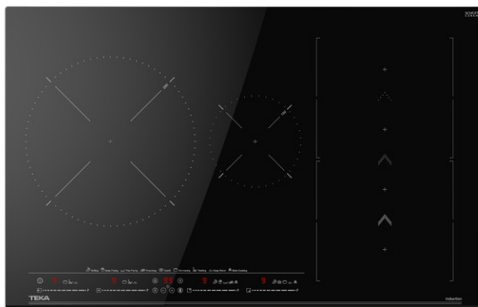

## IZS 86630 MST BK Indukční varná deska s funkcí SlideCooking, 4 varné zóny, 80 cm

Snadná  
instalace

Automatické  
zamykání

MultiSlider

Napájení

Napájení Power  
Plus

### POPIS

Indukční varná deska s funkcí SlideCooking, 4 varné zóny, 80 cm