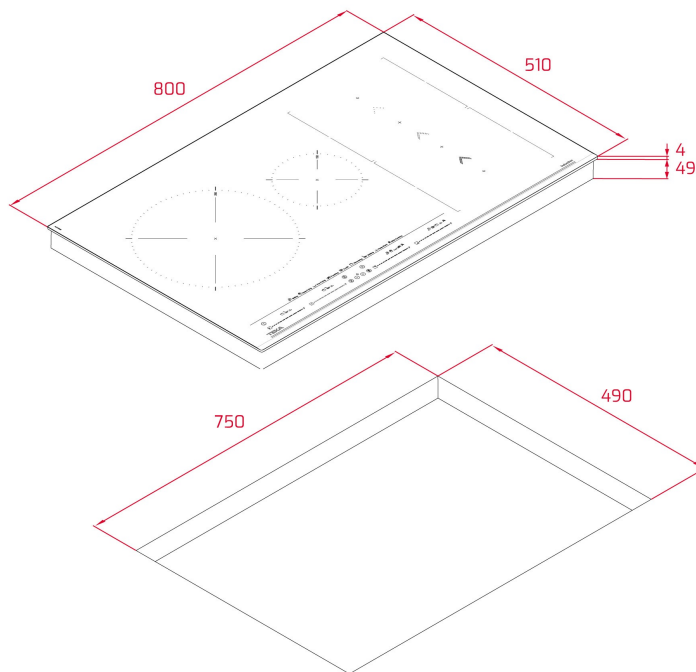

### ODKAZ

REF. 112500030  
EAN. 8434778011869

**VLASTNOSTI**

Indukční varná deska 80 cm  
4 varné zóny + Flex Slide Cooking  
Dotykové ovládání Multislider  
Zabroušené sklo, přední zkosená hrana  
Přímé funkce: vření, rozpouštění, udržení teploty, grilování, smažení, fritování, konfitování, pošírování, rychlý var  
Synchronní funkce varných zón  
4 indukční varné zóny: 1x280 mm, 1x150 mm, 2x 228\*200 mm  
Systém bezpečnostního zablokování  
se senzorem akustického signálu  
Programování času vaření (99 min.)  
Funkce Power Plus, Stop&Go  
Maximální jmenovitý výkon 7 200 W

## ROZMĚRY

Výška produktu (mm): 53

Šířka produktu (mm): 800

Hloubka produktu (mm): 510

Délka produktu (mm):

Čistá hmotnost (kg): 12,12

### VHODNÉ ROZMĚRY

Šířka pro vestavbu (mm): 750

Hloubka pro vestavbu (mm): 490

Výška pro vestavbu (mm): 49