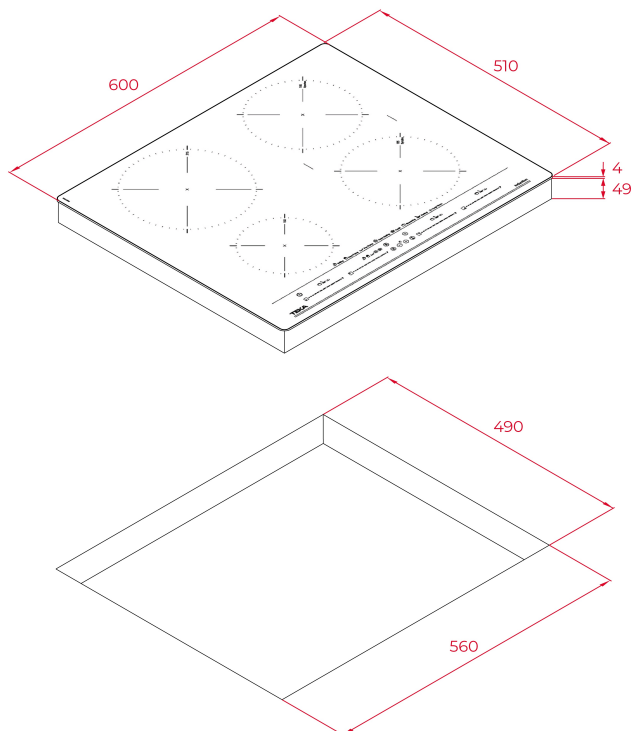

STYL

Total

BARVY**ODKAZ**

REF. 112500026
EAN. 8434778011760

VLASTNOSTI

Edice Urban colors
Indukční varná deska
Dotykové ovládání MultiSlider
Časovač vaření
4 varné zóny:
1 indukce Ø 215 mm
2 indukce Ø 185 mm
1 indukce Ø 150 mm
Speciální funkce vaření s teplotními čidly: grilování, fritování, smažení, KeepWarm, vaření, simmering, konfitování a rozmrazování
Funkce Power Plus
Funkce Stop & Go
Ukazatele zbytkového tepla
Snadná instalace rychlým kliknutím
Maximální jmenovitý výkon: 8 800 W

ROZMĚRY

Výška produktu (mm): 53

Šířka produktu (mm): 600

Hloubka produktu (mm): 510

Délka produktu (mm):

Čistá hmotnost (kg): 10,7

TECHNICKÁ SPECIFIKACE

VHODNÉ ROZMĚRY

Šířka pro vestavbu (mm): 560

Hloubka pro vestavbu (mm): 490

Výška pro vestavbu (mm): 49

SPECIFICKÉ VLASTNOSTI

Počet úrovní elektrického výkonu: 9

Grilování: ANO

Smažení na pánvi: ANO

Fritování: ANO

Napětí (V): 220-240

Délka připojovacího kabelu (cm): 110

Maximální jmenovitý výkon (W) (varná deska): 7200

VARNÉ ZÓNY

Varné zóny: 4

Levá zadní varná zóna - Průměr (mm): 215

Levá zadní varná zóna - Typ: Single Zone