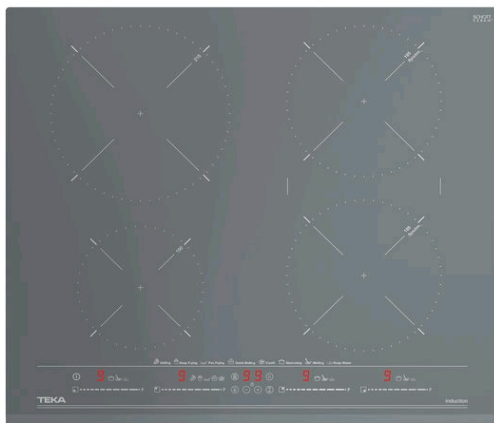

TEKA**IZC 64630 MST ST** Indukční varná deska s dotykovým ovládáním
MultiSlider, 4 varné zóny, 60 cm

Snadná
instalace

Automatické
zamykání

MultiSlider

Napájení

Napájení Power
Plus

POPIS

Indukční varná deska s dotykovým ovládáním MultiSlider, 4 varné zóny, 60 cm

STYL

Total

BARVY**ODKAZ**

REF. 112500026
EAN. 8434778011760

VLASTNOSTI

Edice Urban colors
Indukční varná deska
Dotykové ovládání MultiSlider
Časovač vaření
4 varné zóny:
1 indukce Ø 215 mm
2 indukce Ø 185 mm
1 indukce Ø 150 mm
Speciální funkce vaření s teplotními čidly: grilování, fritování, smažení, KeepWarm, vaření, simmering, konfitování a rozmrazování
Funkce Power Plus
Funkce Stop & Go
Ukazatele zbytkového tepla
Snadná instalace rychlým kliknutím
Maximální jmenovitý výkon: 8 800 W

ROZMĚRY

Výška produktu (mm): 53

Šířka produktu (mm): 600

Hloubka produktu (mm): 510

Délka produktu (mm):

Čistá hmotnost (kg): 10,7

TECHNICKÁ SPECIFIKACE

VHODNÉ ROZMĚRY

Napětí (V): 220-240

Délka připojovacího kabelu (cm): 110

Maximální jmenovitý výkon (W) (varná deska): 7200

VARNÉ ZÓNY

Varné zóny: 4

Levá zadní varná zóna - Průměr (mm): 215

Levá zadní varná zóna - Typ: Single Zone