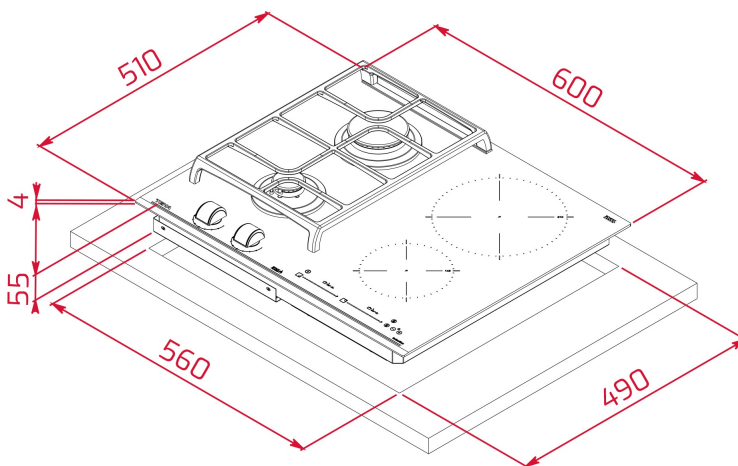

Kombinovaná plynová a indukční varná deska 60 cm
Dotykové ovládání MultiSlider
Ovládání ExactFlame
Keramické sklo (4 mm), zkosená přední hrana
4 varné zóny:
1 indukční 210 Ø (2250 – 3000 W)
1 indukční 145 Ø (1250 – 1800 W)
1 rychlý plynový hořák (2,8 kW)
1 pomocný plynový hořák (1,0 kW)
9 úrovní výkonu plynu s přesnou kontrolou plamene
Litinová mřížka
Automatické zapalování plynu
Automatické bezpečnostní uzamčení
3 přímé funkce: vření, rozpouštění a udržení teploty
Maximální jmenovitý výkon (plyn): 4,0 kW
Maximální jmenovitý výkon (indukce): 3500 W

ROZMĚRY

Výška produktu (mm): 98

Šířka produktu (mm): 600

Hloubka produktu (mm): 510

Délka produktu (mm):

Čistá hmotnost (kg): 12,8

TECHNICKÁ SPECIFIKACE

VHODNÉ ROZMĚRY

Šířka pro vestavbu (mm): 560

Hloubka pro vestavbu (mm): 490

Výška pro vestavbu (mm): 49

SPECIFICKÉ VLASTNOSTI

Gas type: Natural&Butane

Nejvyšší jmenovitý výkon (W) (plyn): 3800

Automatické zapalování: ANO

Počet úrovní elektrického výkonu: 9