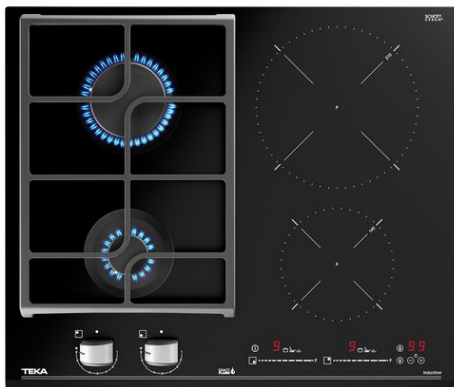

TEKA

JZC 64322 ABC BK

Snadná
instalace

ExactFlame
regulace
plamene

Automatické
zapalování

Automatické
zamykání

MultiSlider

Napájení

Kombinovaná plynová a indukční varná deska 60 cm
Dotykové ovládání MultiSlider
Ovládání ExactFlame
Keramické sklo (4 mm), zkosená přední hrana
4 varné zóny:
1 indukční 210 Ø (2250 – 3000 W)
1 indukční 145 Ø (1250 – 1800 W)
1 rychlý plynový hořák (2,8 kW)
1 pomocný plynový hořák (1,0 kW)
9 úrovní výkonu plynu s přesnou kontrolou plamene
Litinová mřížka
Automatické zapalování plynu
Automatické bezpečnostní uzamčení
3 přímé funkce: vření, rozpouštění a udržení teploty
Maximální jmenovitý výkon (plyn): 4,0 kW
Maximální jmenovitý výkon (indukce): 3500 W

ROZMĚRY

Výška produktu (mm): 98

Šířka produktu (mm): 600

Hloubka produktu (mm): 510

Délka produktu (mm):

Čistá hmotnost (kg): 12,8

TECHNICKÁ SPECIFIKACE

VHODNÉ ROZMĚRY

Šířka pro vestavbu (mm): 560

Hloubka pro vestavbu (mm): 490

Výška pro vestavbu (mm): 49

SPECIFICKÉ VLASTNOSTI

Gas type: Natural&Butane

Nejvyšší jmenovitý výkon (W) (plyn): 3800

Automatické zapalování: ANO

Počet úrovní elektrického výkonu: 9