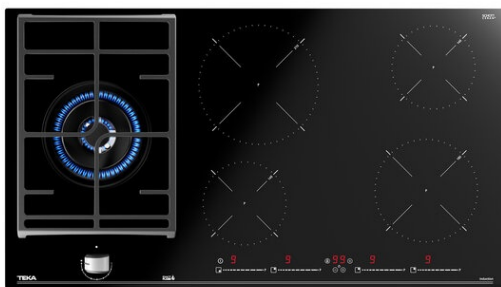

TEKA

JZC 95314 ABC BK

Snadná
instalace

ExactFlame
regulace
plamene

Automatické
zapalování

Automatické
zamykání

MultiSlider

Napájení

Kombinovaná plynová a indukční varná deska 90 cm
Dotykové ovládání MultiSlider
Ovládání ExactFlame
Keramické sklo (4 mm), zkosená přední hrana
5 varných zón:
2 indukční 145 Ø (1250 – 1800 W)
1 indukční 180 Ø (1700 – 2100 W)
1 indukce 210 Ø (2250 – 3000 W)
1 dvojitý plynový kruhový hořák (4,0 kW)
9 úrovní výkonu plynu s přesnou kontrolou plamene
Litinová mřížka
Automatické zapalování plynu
Automatické bezpečnostní uzamčení Funkce Induction Power Plus
3 přímé funkce: vření, rozpouštění a udržení teploty
Maximální jmenovitý výkon (plyn): 4,0 kW
Maximální jmenovitý výkon (indukce): 7200 W

ROZMĚRY

Výška produktu (mm): 98

Šířka produktu (mm): 900

Hloubka produktu (mm): 510

Délka produktu (mm):

Čistá hmotnost (kg): 16,4

TECHNICKÁ SPECIFIKACE

VHODNÉ ROZMĚRY

Šířka pro vestavbu (mm): 860

Hloubka pro vestavbu (mm): 490

Výška pro vestavbu (mm): 49

SPECIFICKÉ VLASTNOSTI

Gas type: Natural&Butane

Nejvyšší jmenovitý výkon (W) (plyn): 4000

Automatické zapalování: ANO

Počet úrovní elektrického výkonu: 9