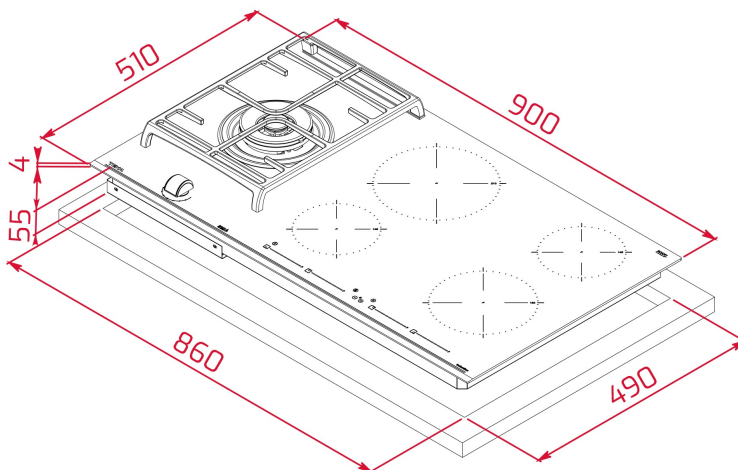

Kombinovaná plynová a indukční varná deska 90 cm
Dotykové ovládání MultiSlider
Ovládání ExactFlame
Keramické sklo (4 mm), zkosená přední hrana
5 varných zón:
2 indukční 145 Ø (1250 – 1800 W)
1 indukční 180 Ø (1700 – 2100 W)
1 indukce 210 Ø (2250 – 3000 W)
1 dvojitý plynový kruhový hořák (4,0 kW)
9 úrovní výkonu plynu s přesnou kontrolou plamene
Litinová mřížka
Automatické zapalování plynu
Automatické bezpečnostní uzamčení Funkce Induction Power Plus
3 přímé funkce: vření, rozpouštění a udržení teploty
Maximální jmenovitý výkon (plyn): 4,0 kW
Maximální jmenovitý výkon (indukce): 7200 W

ROZMĚRY

Výška produktu (mm): 98

Šířka produktu (mm): 900

Hloubka produktu (mm): 510

Délka produktu (mm):

Čistá hmotnost (kg): 16,4

TECHNICKÁ SPECIFIKACE

VHODNÉ ROZMĚRY

Šířka pro vestavbu (mm): 860

Hloubka pro vestavbu (mm): 490

Výška pro vestavbu (mm): 49

SPECIFICKÉ VLASTNOSTI

Gas type: Natural&Butane

Nejvyšší jmenovitý výkon (W) (plyn): 4000

Automatické zapalování: ANO

Počet úrovní elektrického výkonu: 9