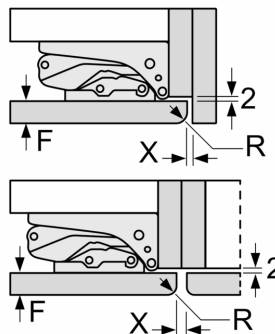

Rozměry

- rozměry spotřebiče (V x Š x H) : 193.5 cm x 70.8 cm x 54.8 cm
- rozměry niky (V x Š x H): 194.0 cm x 71.0 cm x 56.0 cm

Technické informace

- závěs dveří vpravo, volitelný
- výškově nastavitelné nožičky vpředu, kolečka vzadu

Prostředí a bezpečnost

Instalace

Všeobecné informace

- zesílené panty

**iQ500, Vestavná chladnička s
mrazákem dole, 193.5 x 70.8 cm,
Ploché panty
KB96NADD0**

Rozměrové výkresy

Rozměry v mm

C: Přesah předního panelu

D: Dolní okraj předního panelu

Rozměry v mm

Rozměry v mm

Rozměrové výkresy

Maximální přípustná hmotnost přední stěny jednotky

Nasazení přední stěny jednotky, která překračuje přípustnou hmotnost, může způsobit poškození a vést k narušení funkčnosti závěsů

Δ Hmotnost

A1	20 kg
A2	19 kg

Rozměry v mm

Doporučené rozměry mezer pro plochý závěs

F	R	X
16-19	0-3	2,5
20	0-1	3
	2-3	2,5
21	0-1	3
	2-3	2,5
22	0	4
	1	3,5
	2-3	3

Rozměry mezer doporučené v tabulce je třeba dodržovat, aby bylo zaručeno bezproblémové otevírání dveří zařízení a nedocházelo k poškození kuchyňského nábytku.