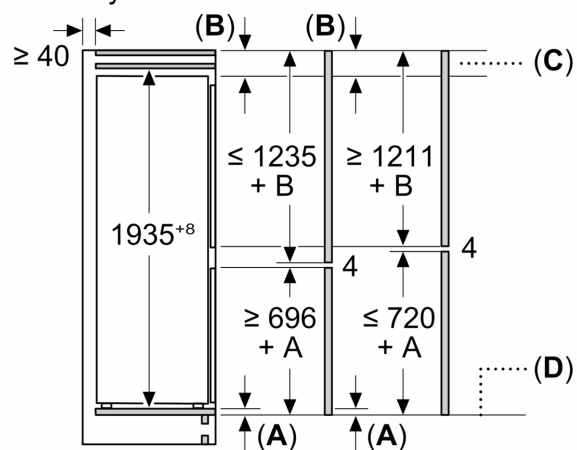

Rozměry

- rozměry spotřebiče (V x Š x H) : 193.5 cm x 70.8 cm x 54.8 cm
- rozměry niky (V x Š x H): 194.0 cm x 71.0 cm x 56.0 cm

Technické informace

- závěs dveří vpravo, volitelný
- výškově nastavitelné nožičky vpředu, kolečka vzadu

Prostředí a bezpečnost

Instalace

Všeobecné informace

- zesílené panty

**iQ500, Vestavná chladnička s
mrazákem dole, 193.5 x 70.8 cm,
Ploché panty
KB96NADD0**

Rozměrové výkresy

Rozměry v mm

C: Přesah předního panelu

Δ Hmotnost

A1	20 kg
A2	19 kg

Rozměry v mm

Doporučené rozměry mezer pro plochý závěs

F	R	X
16-19	0-3	2,5
20	0-1	3
	2-3	2,5
21	0-1	3
	2-3	2,5
22	0	4
	1	3,5
	2-3	3

Rozměry mezer doporučené v tabulce je třeba dodržovat, aby bylo zaručeno bezproblémové otevírání dveří zařízení a nedocházelo k poškození kuchyňského nábytku.