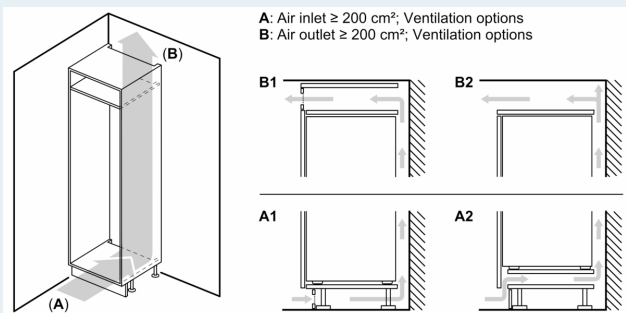

Rozměry

- rozměry spotřebiče (V x Š x H) : 193.5 cm x 70.8 cm x 54.8 cm
- rozměry niky (V x Š x H): 194.0 cm x 71.0 cm x 56.0 cm

Technické informace

- závěs dveří vpravo, volitelný
- výškově nastavitelné nožičky vpředu, kolečka vzadu

Prostředí a bezpečnost

Instalace

Všeobecné informace

- zesílené panty

**iQ500, Vestavná chladnička s
mrazákem dole, 193.5 x 70.8 cm,
Ploché panty
KB96NADD0**

Rozměrové výkresy

Rozměry v mm

C: Přesah předního panelu