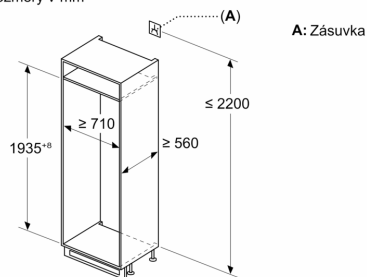

Rozměry

- rozměry spotřebiče (V x Š x H) : 193.5 cm x 70.8 cm x 54.8 cm
- rozměry niky (V x Š x H): 194.0 cm x 71.0 cm x 56.0 cm

Technické informace

- závěs dveří vpravo, volitelný
- výškově nastavitelné nožičky vpředu, kolečka vzadu

Prostředí a bezpečnost

Instalace

Všeobecné informace

- zesílené panty

**iQ500, Vestavná chladnička s
mrazákem dole, 193.5 x 70.8 cm,
Ploché panty
KB96NADD0**

Rozměrové výkresy

Rozměry v mm

C: Přesah předního panelu

D: Dolní okraj předního panelu

Rozměry v mm

Rozměry v mm

Rozměrové výkresy

Maximální přípustná hmotnost přední stěny jednotky

Nasazení přední stěny jednotky, která překračuje přípustnou hmotnost, může způsobit poškození a vést k narušení funkčnosti závěsů