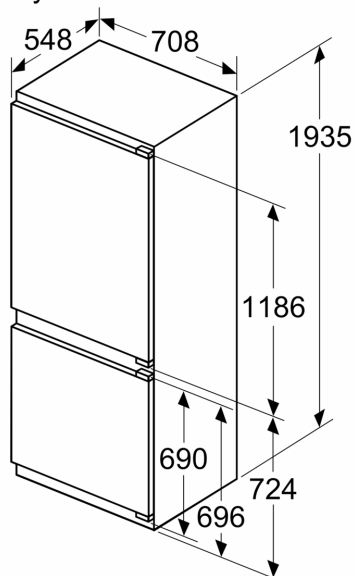

Rozměry

- rozměry spotřebiče (V x Š x H) : 193.5 cm x 70.8 cm x 54.8 cm
- rozměry niky (V x Š x H): 194.0 cm x 71.0 cm x 56.0 cm

Technické informace

- závěs dveří vpravo, volitelný
- výškově nastavitelné nožičky vpředu, kolečka vzadu

Prostředí a bezpečnost

Instalace

Všeobecné informace

- zesílené panty

**iQ500, Vestavná chladnička s
mrazákem dole, 193.5 x 70.8 cm,
Ploché panty
KB96NADD0**

Rozměrové výkresy

Rozměry v mm

C: Přesah předního panelu

D: Dolní okraj předního panelu

Rozměry v mm

Rozměry v mm

Rozměrové výkresy

Maximální přípustná hmotnost přední stěny jednotky

Nasazení přední stěny jednotky, která překračuje přípustnou hmotnost, může způsobit poškození a vést k narušení funkčnosti závěsů

Δ Hmotnost

A1	20 kg
A2	19 kg

Rozměry v mm

Doporučené rozměry mezer pro plochý závěs

F	R	X
16-19	0-3	2,5
20	0-1	3
	2-3	2,5
21	0-1	3
	2-3	2,5
22	0	4
	1	3,5
	2-3	3

Rozměry mezer doporučené v tabulce je třeba dodržovat, aby bylo zaručeno bezproblémové otevírání dveří zařízení a nedocházelo k poškození kuchyňského nábytku.