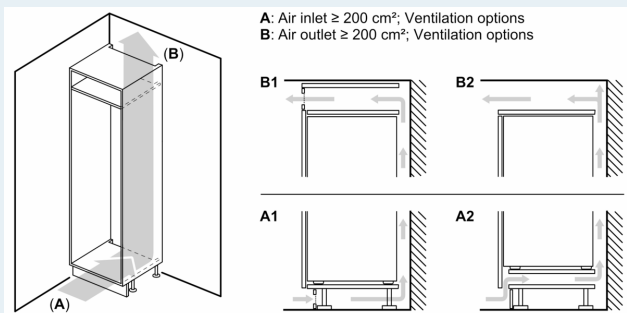

Specifika

- Na základě výsledků normalizované zkoušky trvajících 24 hodin. Skutečná spotřeba energie závisí na způsobu použití a umístění spotřebiče.

Prostředí a bezpečnost

Instalace

Všeobecné informace

- Osvětlení mrazicí části: žádná
- zesílené panty
- 5 x odkládací plocha z bezpečnostního skla, z toho 4 x výškově nastavitelná

iQ300, Vestavná chladnička s mrazákem dole, 193.5 x 70.8 cm, Ploché panty KB96NVFE0

Rozměrové výkresy

Rozměry v mm

C: Přesah předního panelu

D: Dolní okraj předního panelu

Rozměry v mm

Rozměry v mm

Rozměrové výkresy