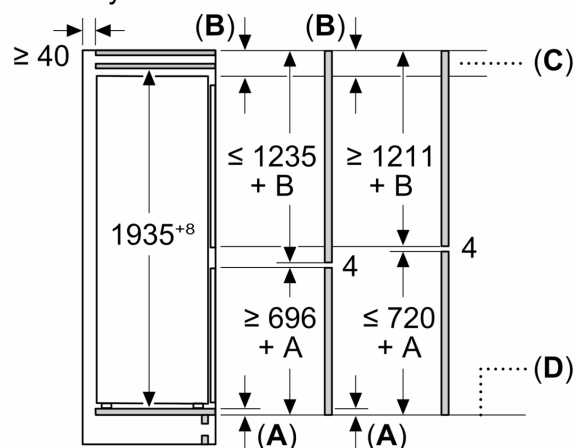

iQ300, Vestavná chladnička s mrazákem dole, 193.5 x 70.8 cm, Ploché panty KB96NVFE0

Rozměrové výkresy

Rozměry v mm

C: Přesah předního panelu

D: Dolní okraj předního panelu

Rozměry v mm

Rozměry v mm

Rozměrové výkresy

Rozměry v mm

Doporučené rozměry mezer pro plochý závěs

F	R	X
16-19	0-3	2,5
20	0-1	3
	2-3	2,5
21	0-1	3
	2-3	2,5
22	0	4
	1	3,5
	2-3	3

Rozměry mezer doporučené v tabulce je třeba dodržovat, aby bylo zaručeno bezproblémové otevírání dveří zařízení a nedocházelo k poškození kuchyňského nábytku.