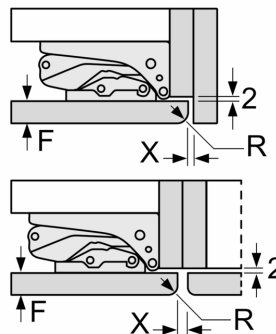

iQ300, Vestavná chladnička s mrazákem dole, 193.5 x 70.8 cm, Ploché panty KB96NVFE0

Rozměrové výkresy

Rozměry v mm

C: Přesah předního panelu

D: Dolní okraj předního panelu

Rozměry v mm

Rozměry v mm

Rozměrové výkresy

Maximální přípustná hmotnost přední stěny jednotky

Nasazení přední stěny jednotky, která překračuje přípustnou hmotnost, může způsobit poškození a vést k narušení funkčnosti závěsů

Δ Hmotnost

A1	20 kg
A2	19 kg

Rozměry v mm

Doporučené rozměry mezer pro plochý závěs

F	R	X
16-19	0-3	2,5
20	0-1	3
	2-3	2,5
21	0-1	3
	2-3	2,5
22	0	4
	1	3,5
	2-3	3

Rozměry mezer doporučené v tabulce je třeba dodržovat, aby bylo zaručeno bezproblémové otevírání dveří zařízení a nedocházelo k poškození kuchyňského nábytku.