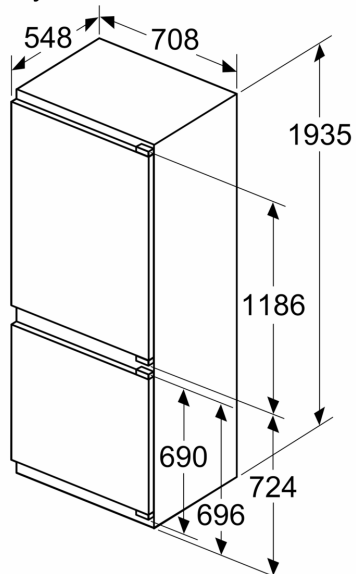

Mrazicí prostor

- čistý objem mrazicí části : 98 l
- mrazicí kapacita 24h : 9.5 kg
- doba skladování při poruše: 13 h hod.
- 3 x transparentní mrazicí zásuvka

Rozměry

- rozměry spotřebiče (V x Š x H) : 193.5 cm x 70.8 cm x 54.8 cm
- rozměry niky (V x Š x H): 194.0 cm x 71.0 cm x 56.0 cm

iQ300, Vestavná chladnička s mrazákem dole, 193.5 x 70.8 cm, Ploché panty KB96NVFE0

Rozměrové výkresy

Rozměry v mm

C: Přesah předního panelu

D: Dolní okraj předního panelu

Rozměry v mm

Rozměry v mm

Rozměrové výkresy

Rozměry v mm

Doporučené rozměry mezer pro plochý závěs

F	R	X
16-19	0-3	2,5
20	0-1	3
	2-3	2,5
21	0-1	3
	2-3	2,5
22	0	4
	1	3,5
	2-3	3

Rozměry mezer doporučené v tabulce je třeba dodržovat, aby bylo zaručeno bezproblémové otevírání dveří zařízení a nedocházelo k poškození kuchyňského nábytku.