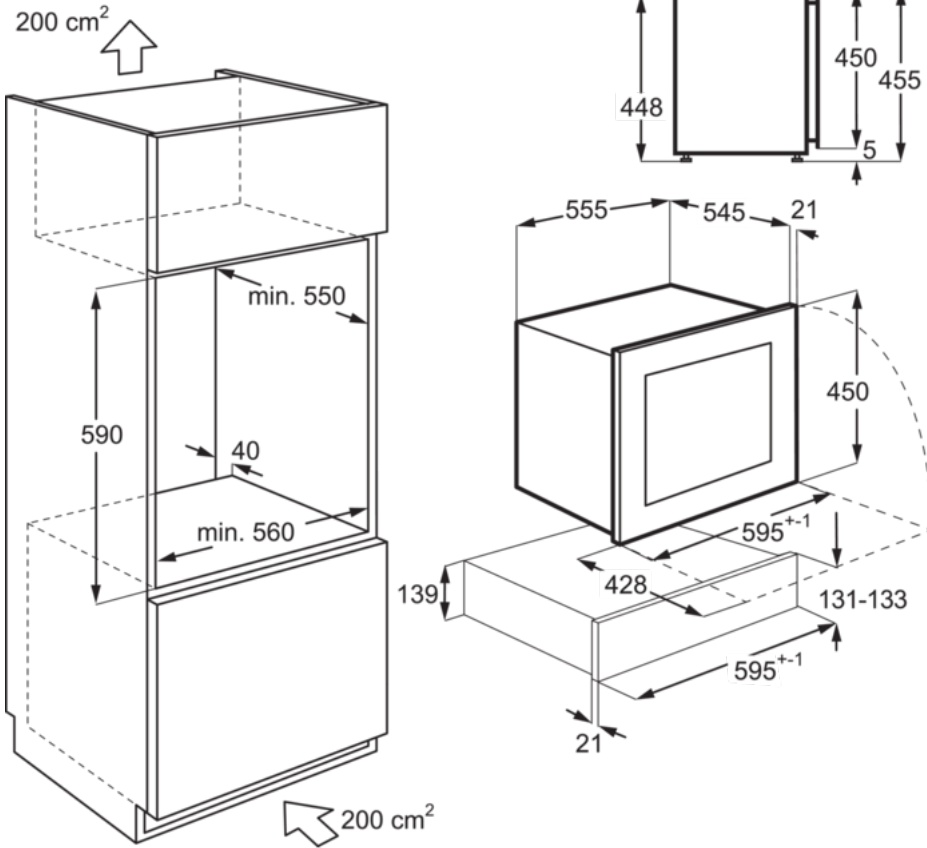

KBW5X vinotéka

PSGBWC180DE00001