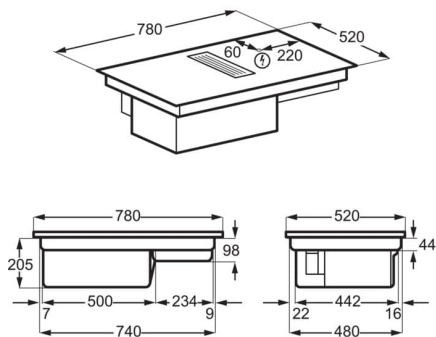

Technická specifikace

Rozměry desky ŠxH (mm)	780x520
Prostor pro instalaci VxŠxH (mm)	212x750x490
Třída energetické účinnosti	A+
Ovládání	Hawk
Barva	Černá
Čistá hmotnost (kg)	18.86
Otvor pro odtah (mm)	220
Typ filtru	Combined Aluminium mesh
Filtry	2
Napájecí napětí (V)	220-240V/400V2N
Délka přívodního kabelu (m)	1.5
Maximální výkon recirkulace (m3/h)	465
Minimální výkon recirkulace (m3/h)	250
Hlasitost při minimálním výkonu (dB (A))	52
Hlasitost při maximálním výkonu (dB (A))	67
EAN kód produktu	7332543819560

PSGBHH220DE00008